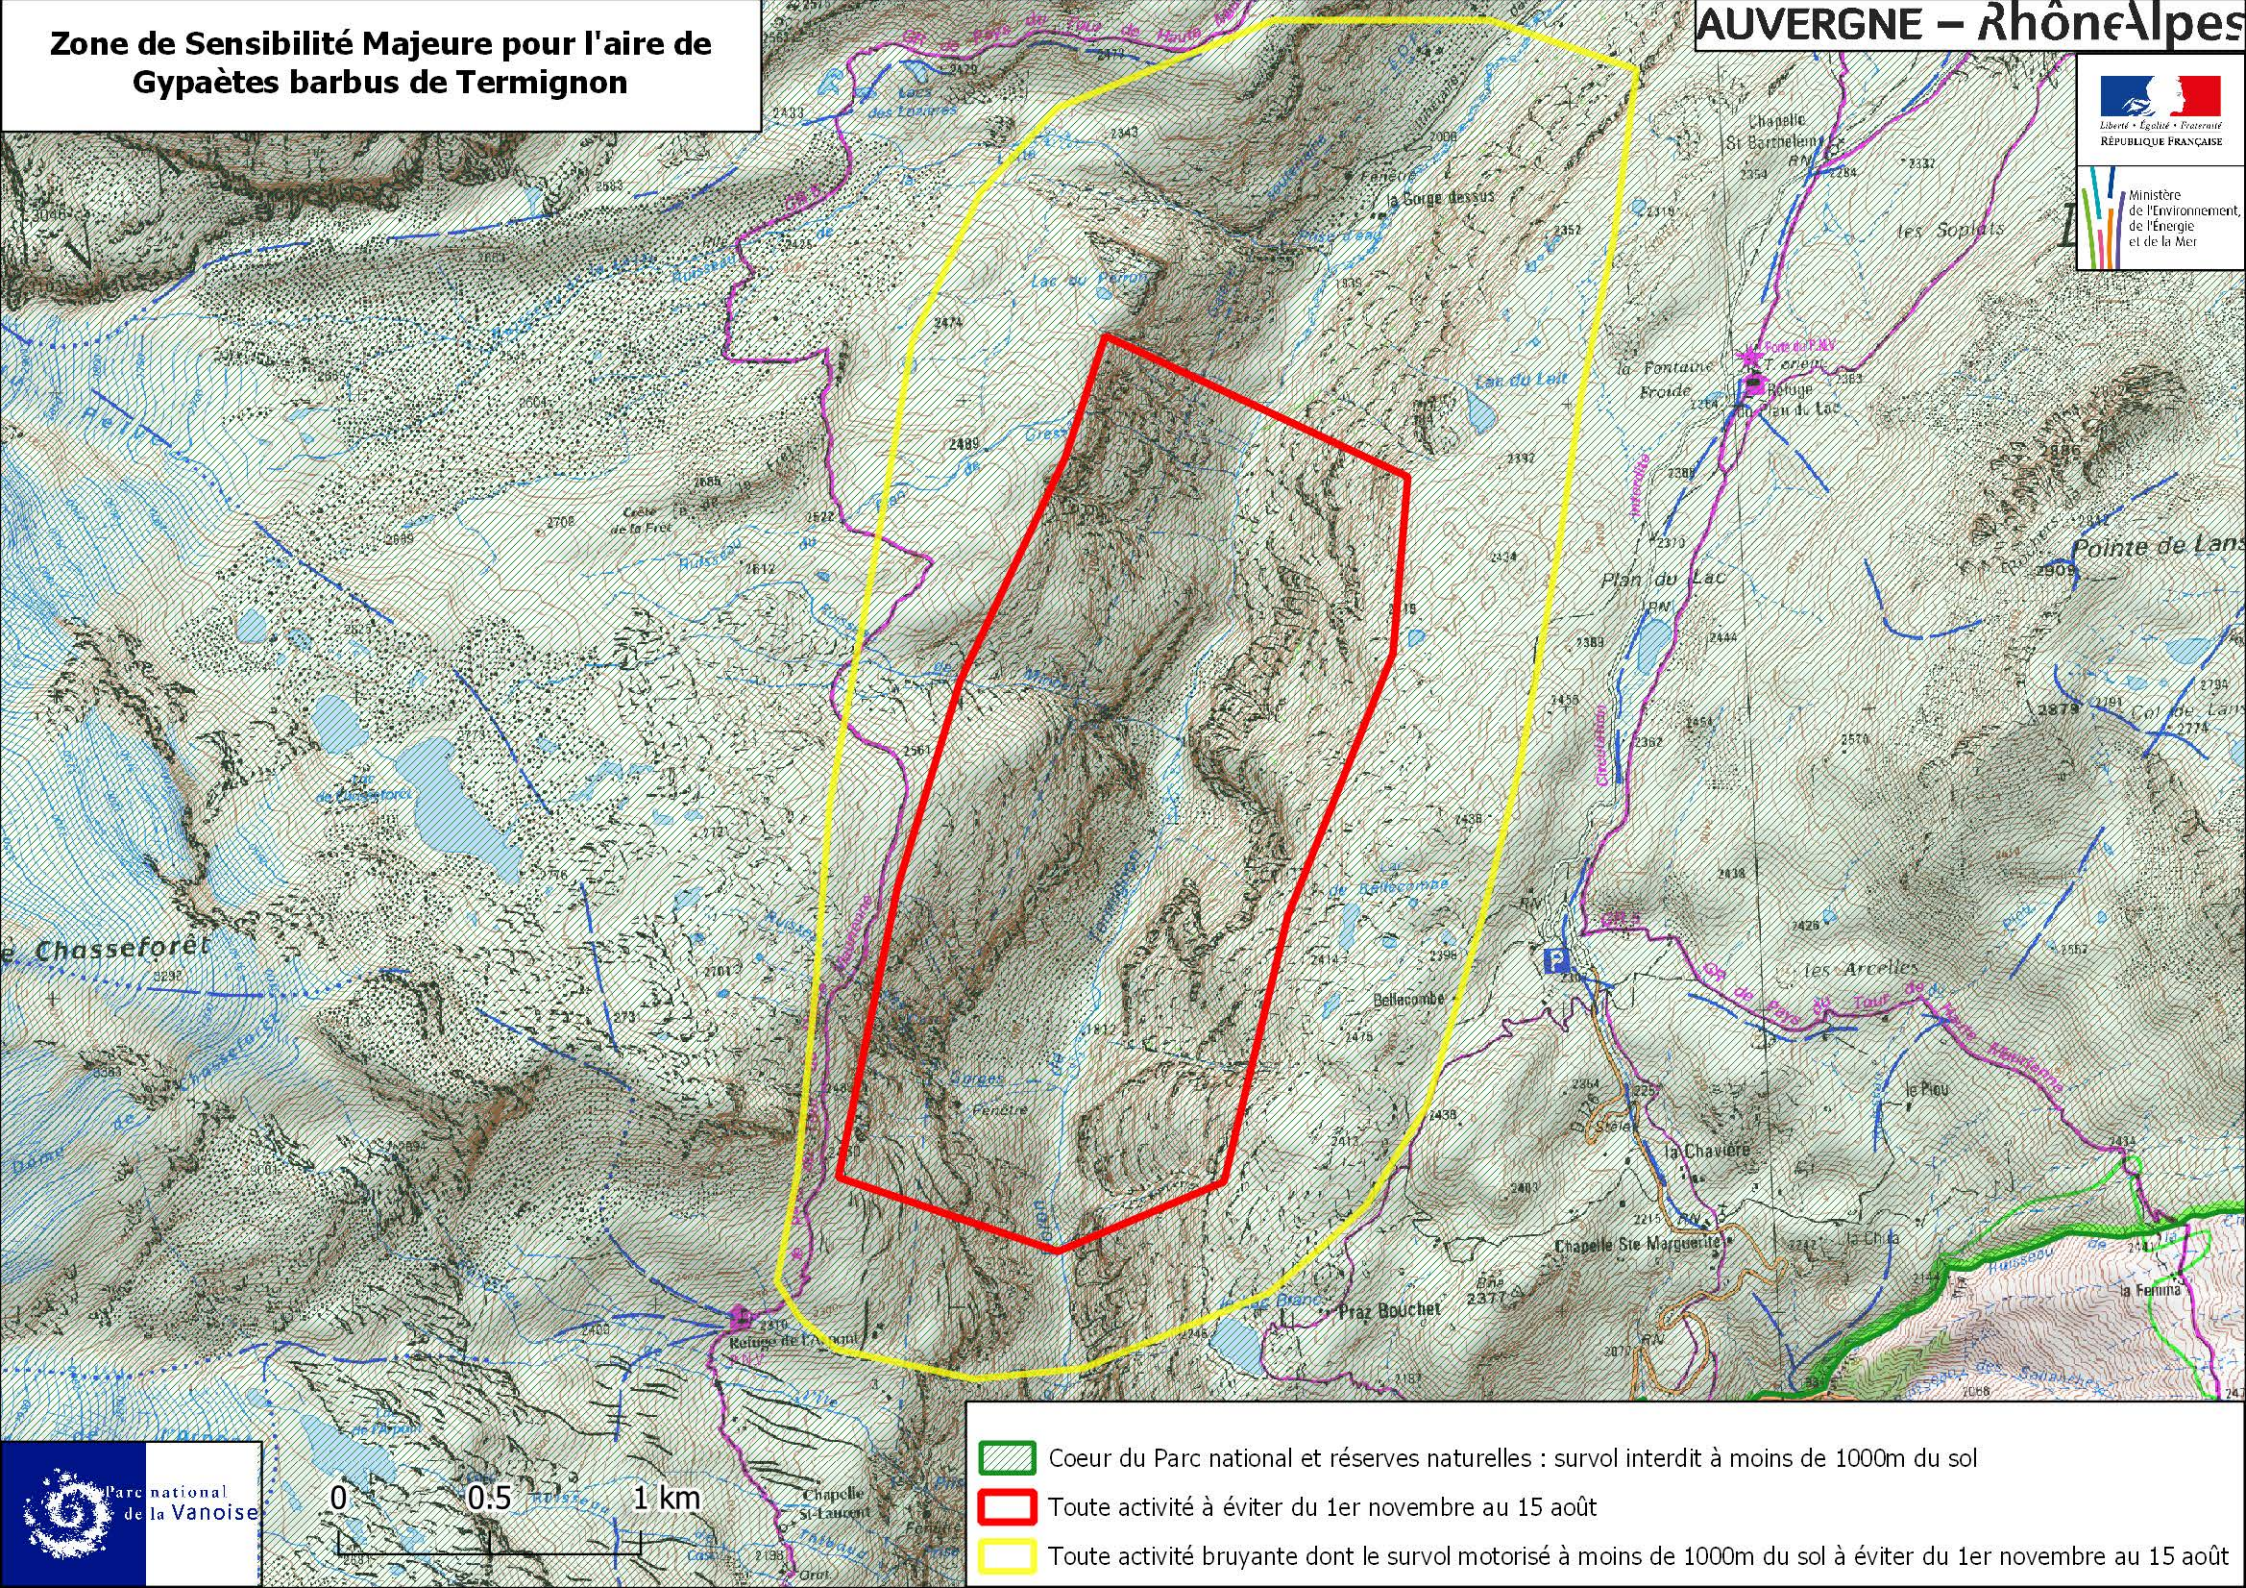

Zone de Sensibilité Majeure pour l'aire de Gypaètes barbus de Termignon

Ministère de l'Environnement, de l'Énergie et de la Mer

0 0.5 1 km

-  Coeur du Parc national et réserves naturelles : survol interdit à moins de 1000m du sol
-  Toute activité à éviter du 1er novembre au 15 août
-  Toute activité bruyante dont le survol motorisé à moins de 1000m du sol à éviter du 1er novembre au 15 août