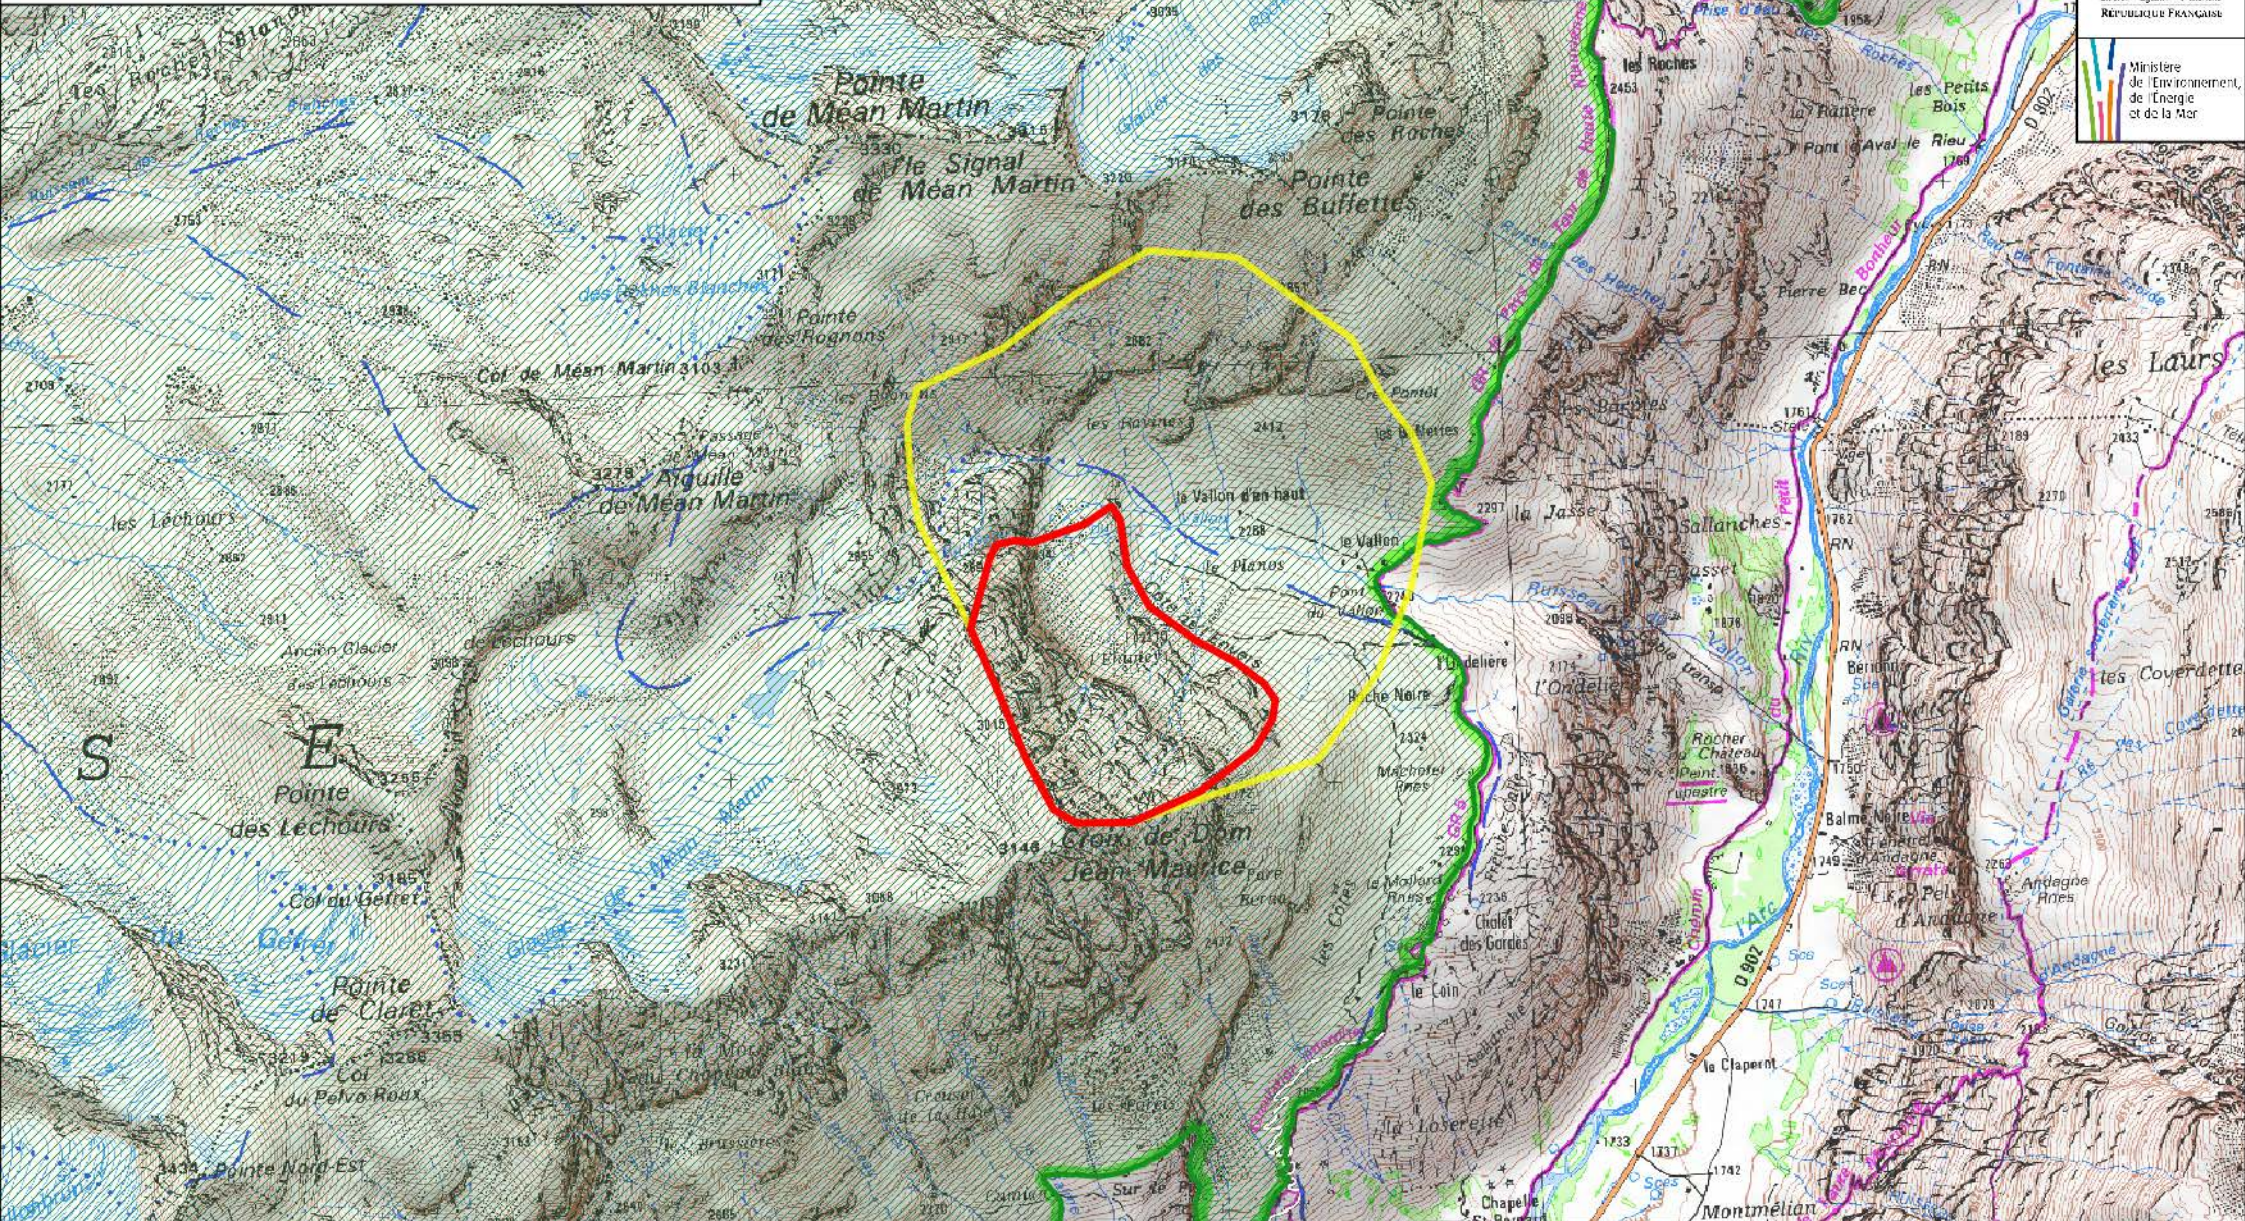

Zone de Sensibilité Majeure pour l'aire de Gypaètes barbus de Vallon 1

Ministère de l'Environnement, de l'Énergie et de la Mer

-  Coeur du Parc national et réserves naturelles : survol interdit à moins de 1000m du sol
-  Toute activité à éviter du 1er novembre au 15 août
-  Toute activité bruyante dont le survol motorisé à moins de 1000m du sol à éviter du 1er novembre au 15 août