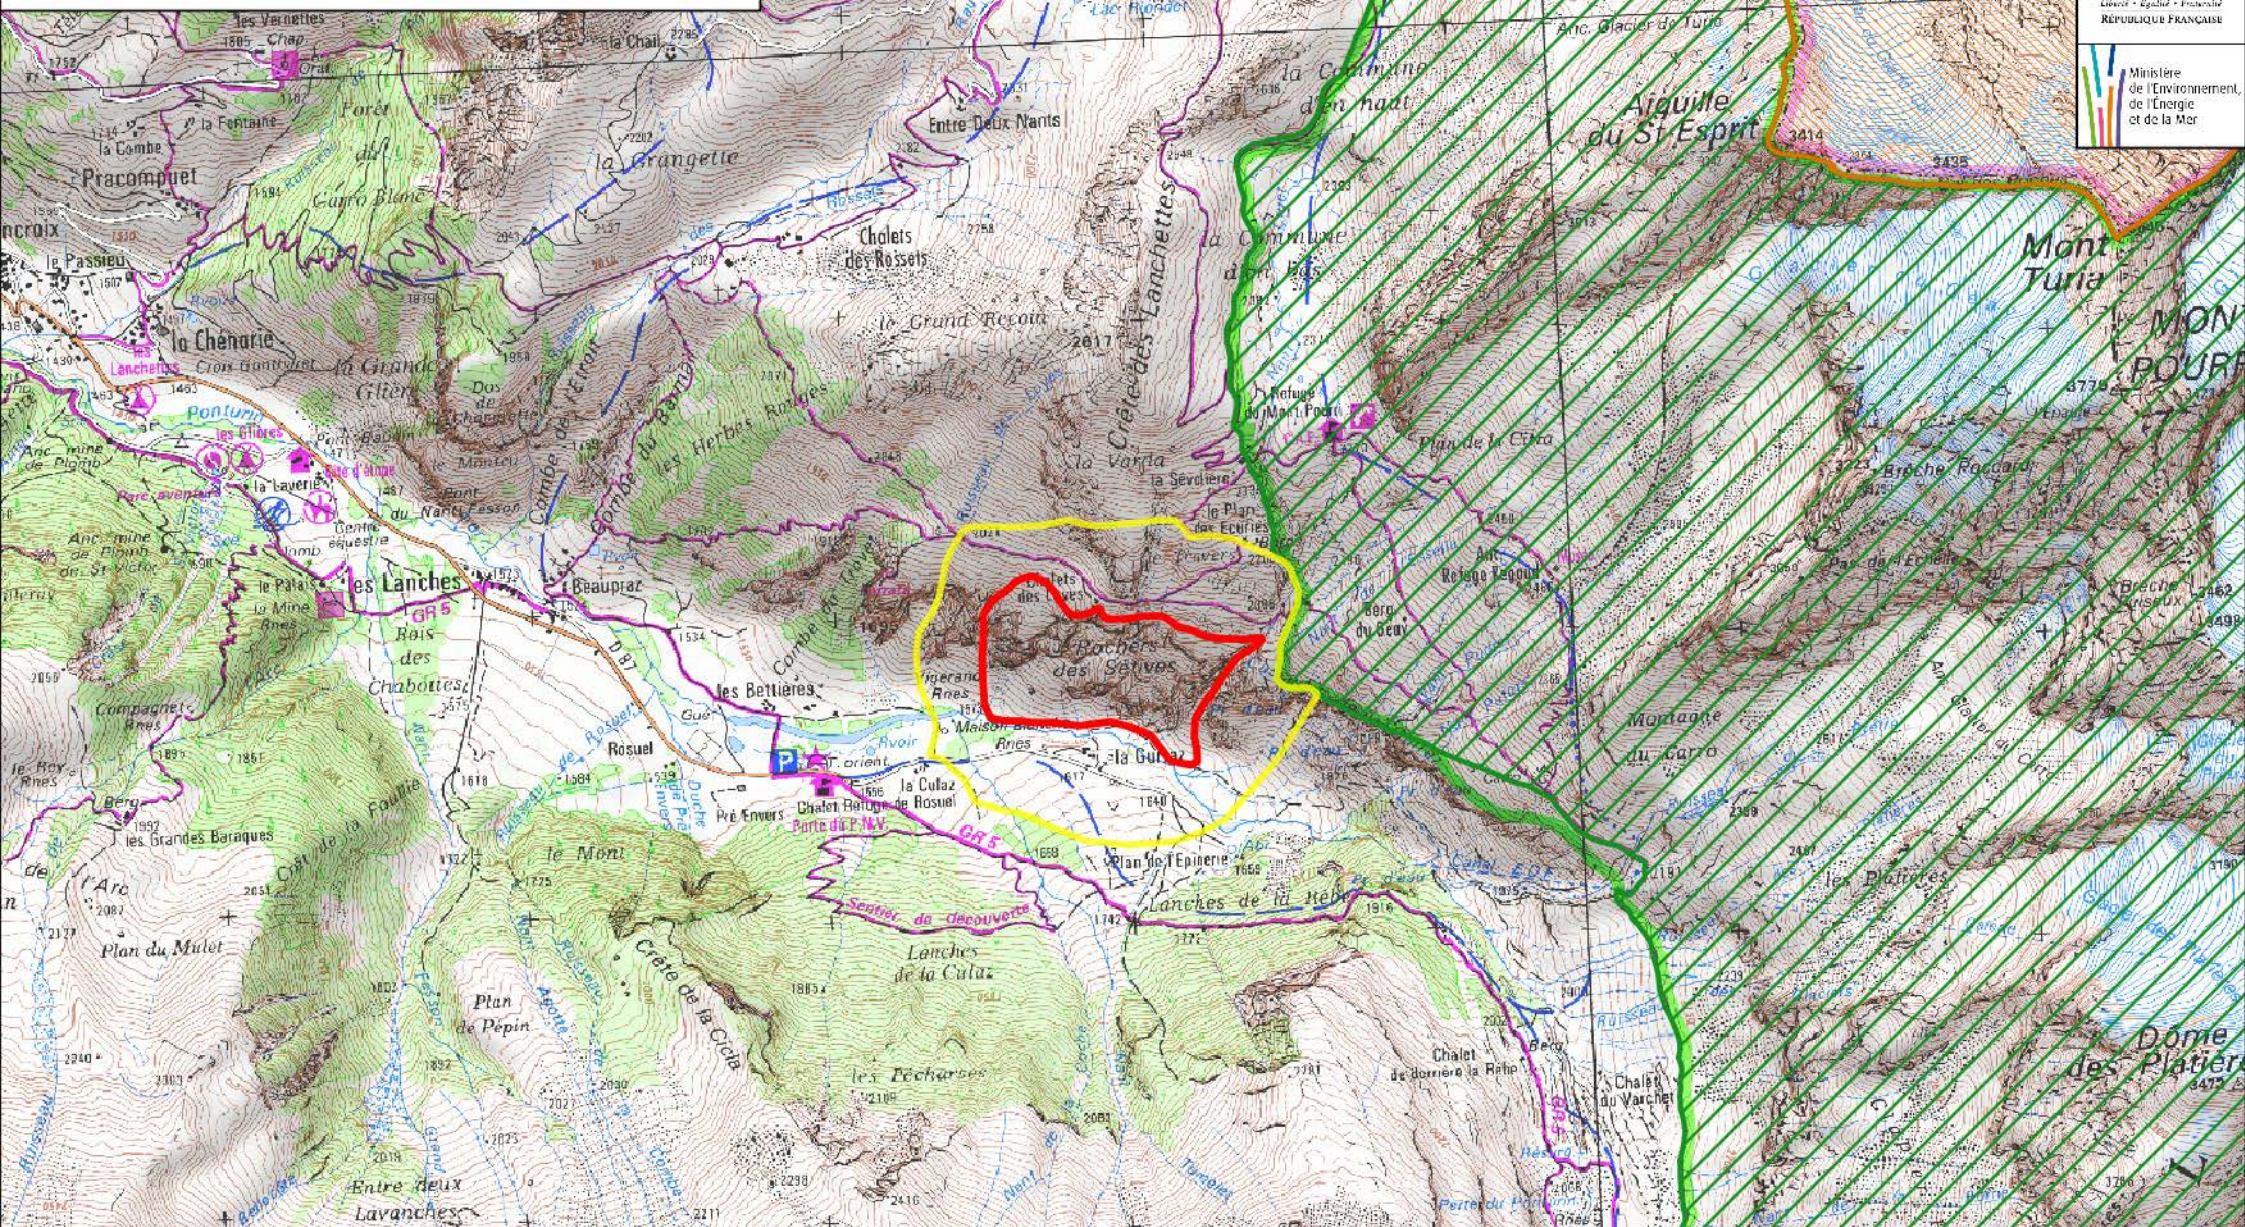

Zone de Sensibilité Majeure pour l'aire de Gypaètes barbus de Peisey 2

Ministère de l'Environnement, de l'Énergie et de la Mer

-  Réserve naturelle : survol interdit à moins de 1000m du sol
-  Cœur du Parc national et réserves naturelles : survol interdit à moins de 1000m du sol
-  Toute activité à éviter du 1er novembre au 15 août
-  Toute activité bruyante dont le survol motorisé à moins de 1000m du sol à éviter du 1er novembre au 15 août