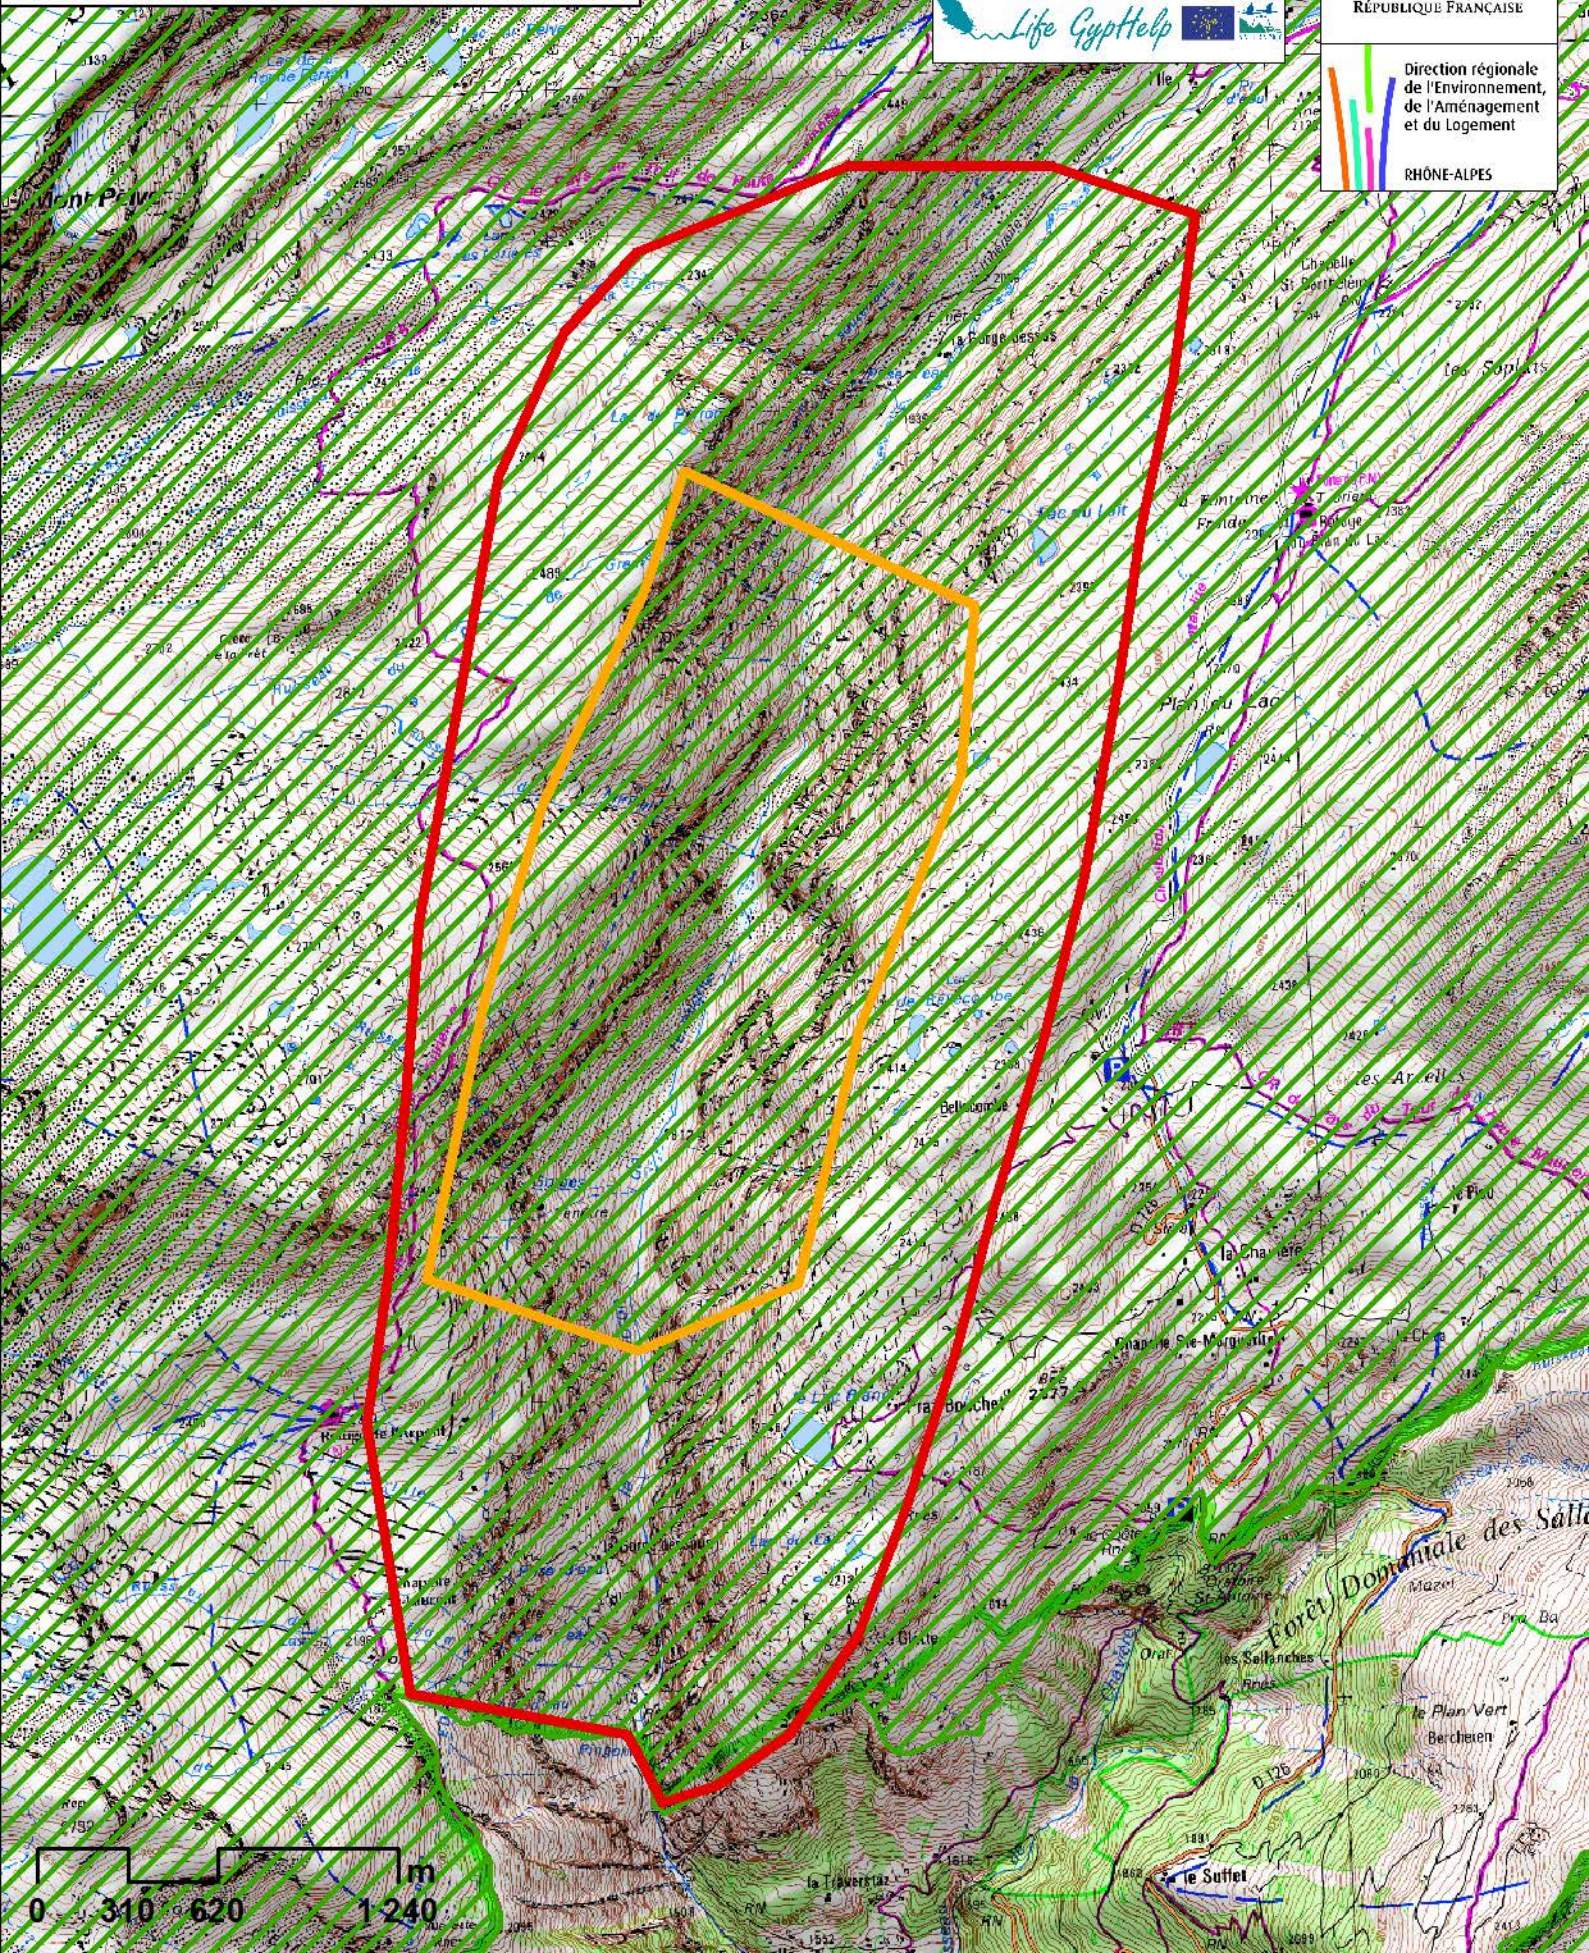

**Zone de sensibilité majeure pour le couple de Gypaètes barbus de Bessans**

Direction régionale  
de l'Environnement,  
de l'Aménagement  
et du Logement

- Toute activité à éviter du 01/10 au 31/07
- Toute activité bruyante dont le survol motorisé à moins de 1000 m à éviter du 01/10 au 31/07
- Cœur du Parc national : survol interdit à moins de 1000m

# Zone de sensibilité majeure pour le couple de Gypaètes barbus de Termignon

- Toute activité à éviter du 01/10 au 31/07
- Toute activité bruyante dont le survol motorisé à moins de 1000 m à éviter du 01/10 au 31/07
- Cœur du Parc national : survol interdit à moins de 1000m

-  Toute activité bruyante dont le survol motorisé à moins de 1000 m à éviter du 01/10 au 31/07
-  Toute activité à éviter du 01/10 au 31/07