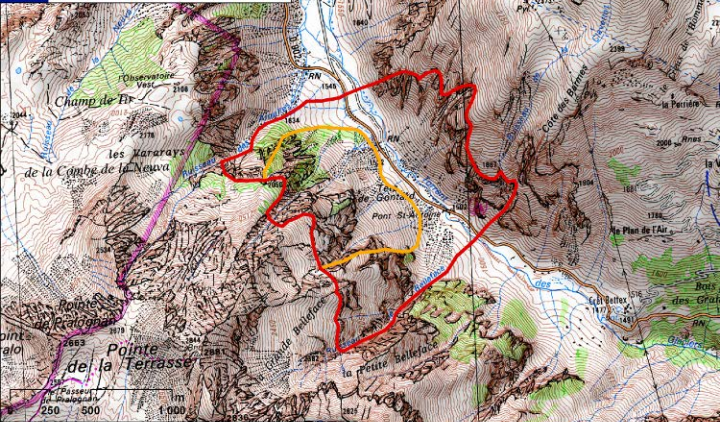

**Zone de sensibilité majeure pour le couple de Gypaètes barbus de Bessans**

Direction régionale  
de l'Environnement,  
de l'Aménagement  
et du Logement

- Toute activité à éviter du 01/10 au 31/07
- Toute activité bruyante dont le survol motorisé à moins de 1000 m à éviter du 01/10 au 31/07
- Cœur du Parc national : survol interdit à moins de 1000m

# Zone de sensibilité majeure pour le couple de Gypaètes barbus de Termignon

- Toute activité à éviter du 01/10 au 31/07
- Toute activité bruyante dont le survol motorisé à moins de 1000 m à éviter du 01/10 au 31/07
- Cœur du Parc national : survol interdit à moins de 1000m