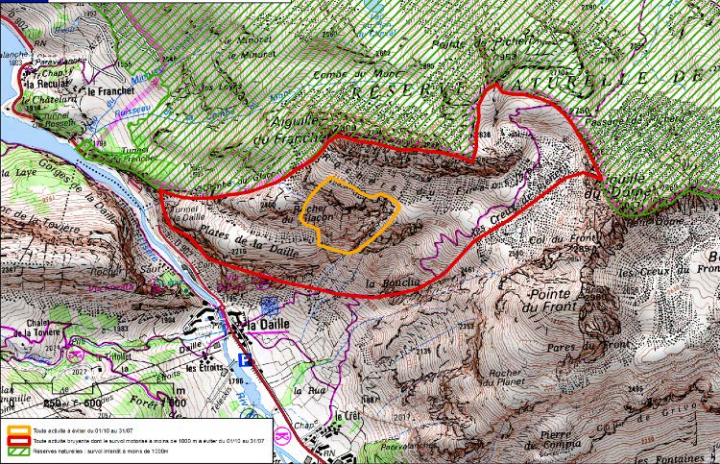

**Zone de sensibilité majeure pour le couple de Gypaètes barbus de Bessans**

Direction régionale  
de l'Environnement,  
de l'Aménagement  
et du Logement

- Toute activité à éviter du 01/10 au 31/07
- Toute activité bruyante dont le survol motorisé à moins de 1000 m à éviter du 01/10 au 31/07
- Cœur du Parc national : survol interdit à moins de 1000m

# Zone de sensibilité majeure pour le couple de Gypaètes barbus de Termignon

- Toute activité à éviter du 01/10 au 31/07
- Toute activité bruyante dont le survol motorisé à moins de 1000 m à éviter du 01/10 au 31/07
- Cœur du Parc national : survol interdit à moins de 1000m