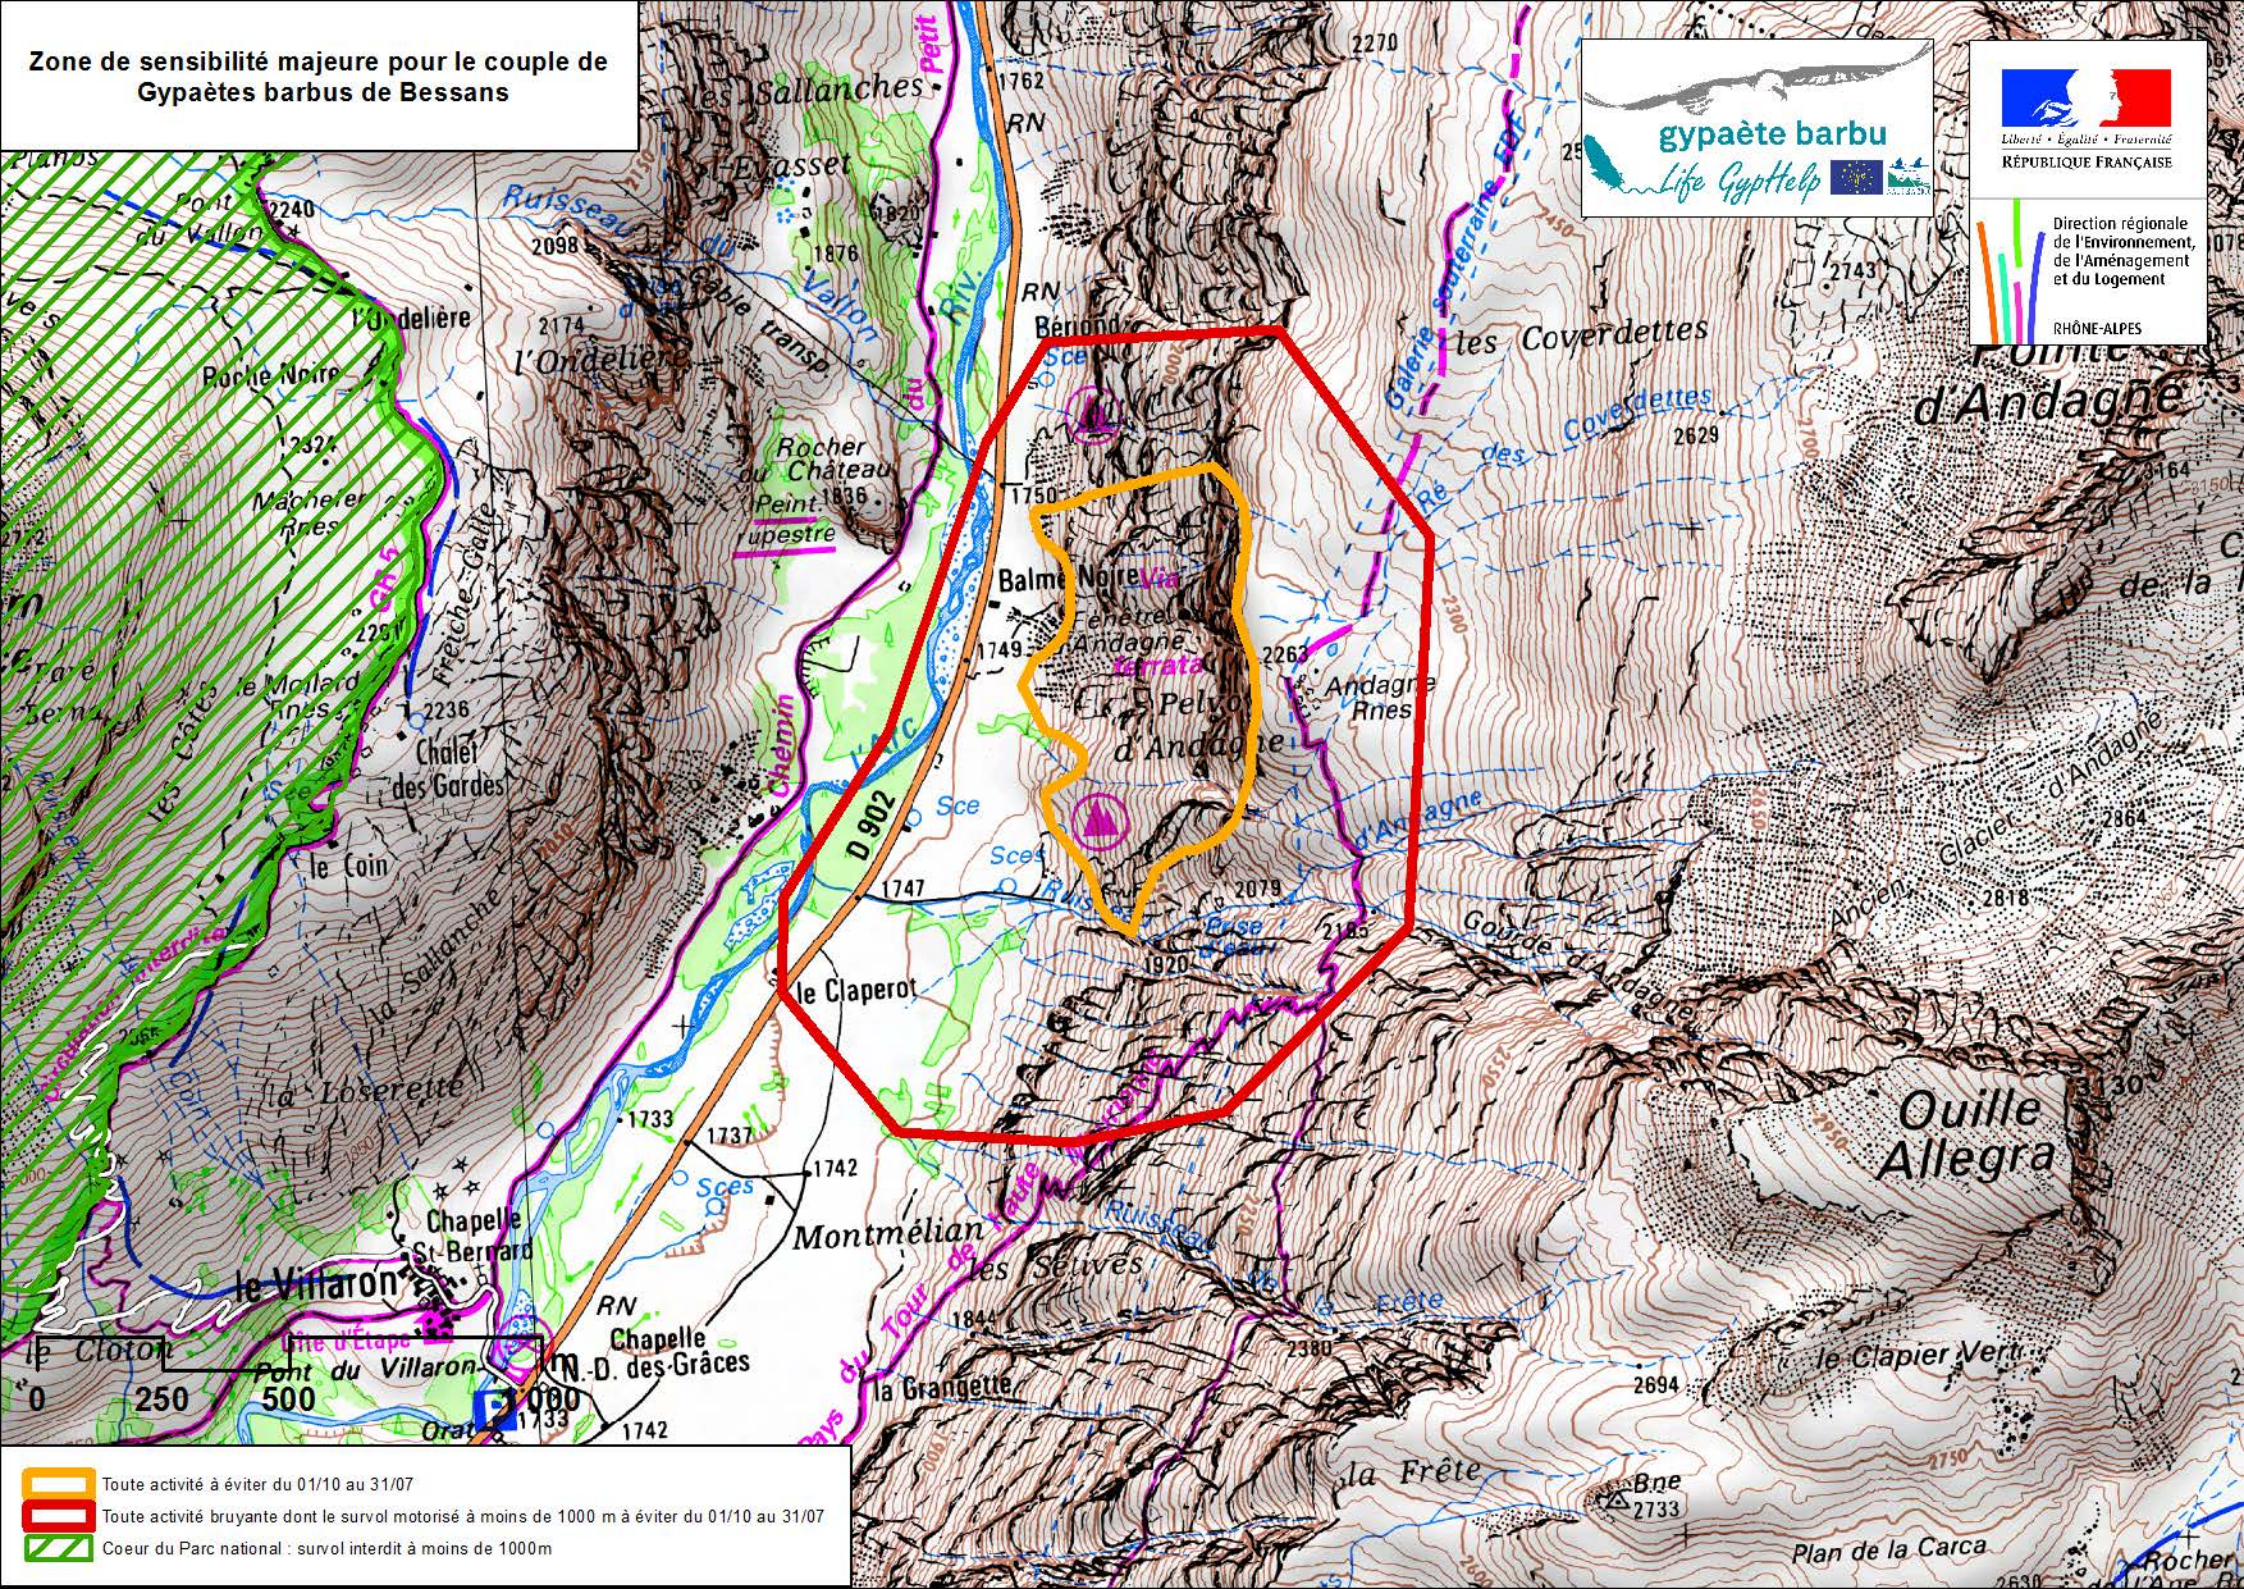

**Zone de sensibilité majeure pour le couple de Gypaètes barbus de Bessans**

Direction régionale  
de l'Environnement,  
de l'Aménagement  
et du Logement

- Toute activité à éviter du 01/10 au 31/07
- Toute activité bruyante dont le survol motorisé à moins de 1000 m à éviter du 01/10 au 31/07
- Cœur du Parc national : survol interdit à moins de 1000m

# Zone de sensibilité majeure pour le couple de Gypaètes barbus de Termignon

- Toute activité à éviter du 01/10 au 31/07
- Toute activité bruyante dont le survol motorisé à moins de 1000 m à éviter du 01/10 au 31/07
- Cœur du Parc national : survol interdit à moins de 1000m

-  Toute activité bruyante dont le survol motorisé à moins de 1000 m à éviter du 01/10 au 31/07
-  Toute activité à éviter du 01/10 au 31/07