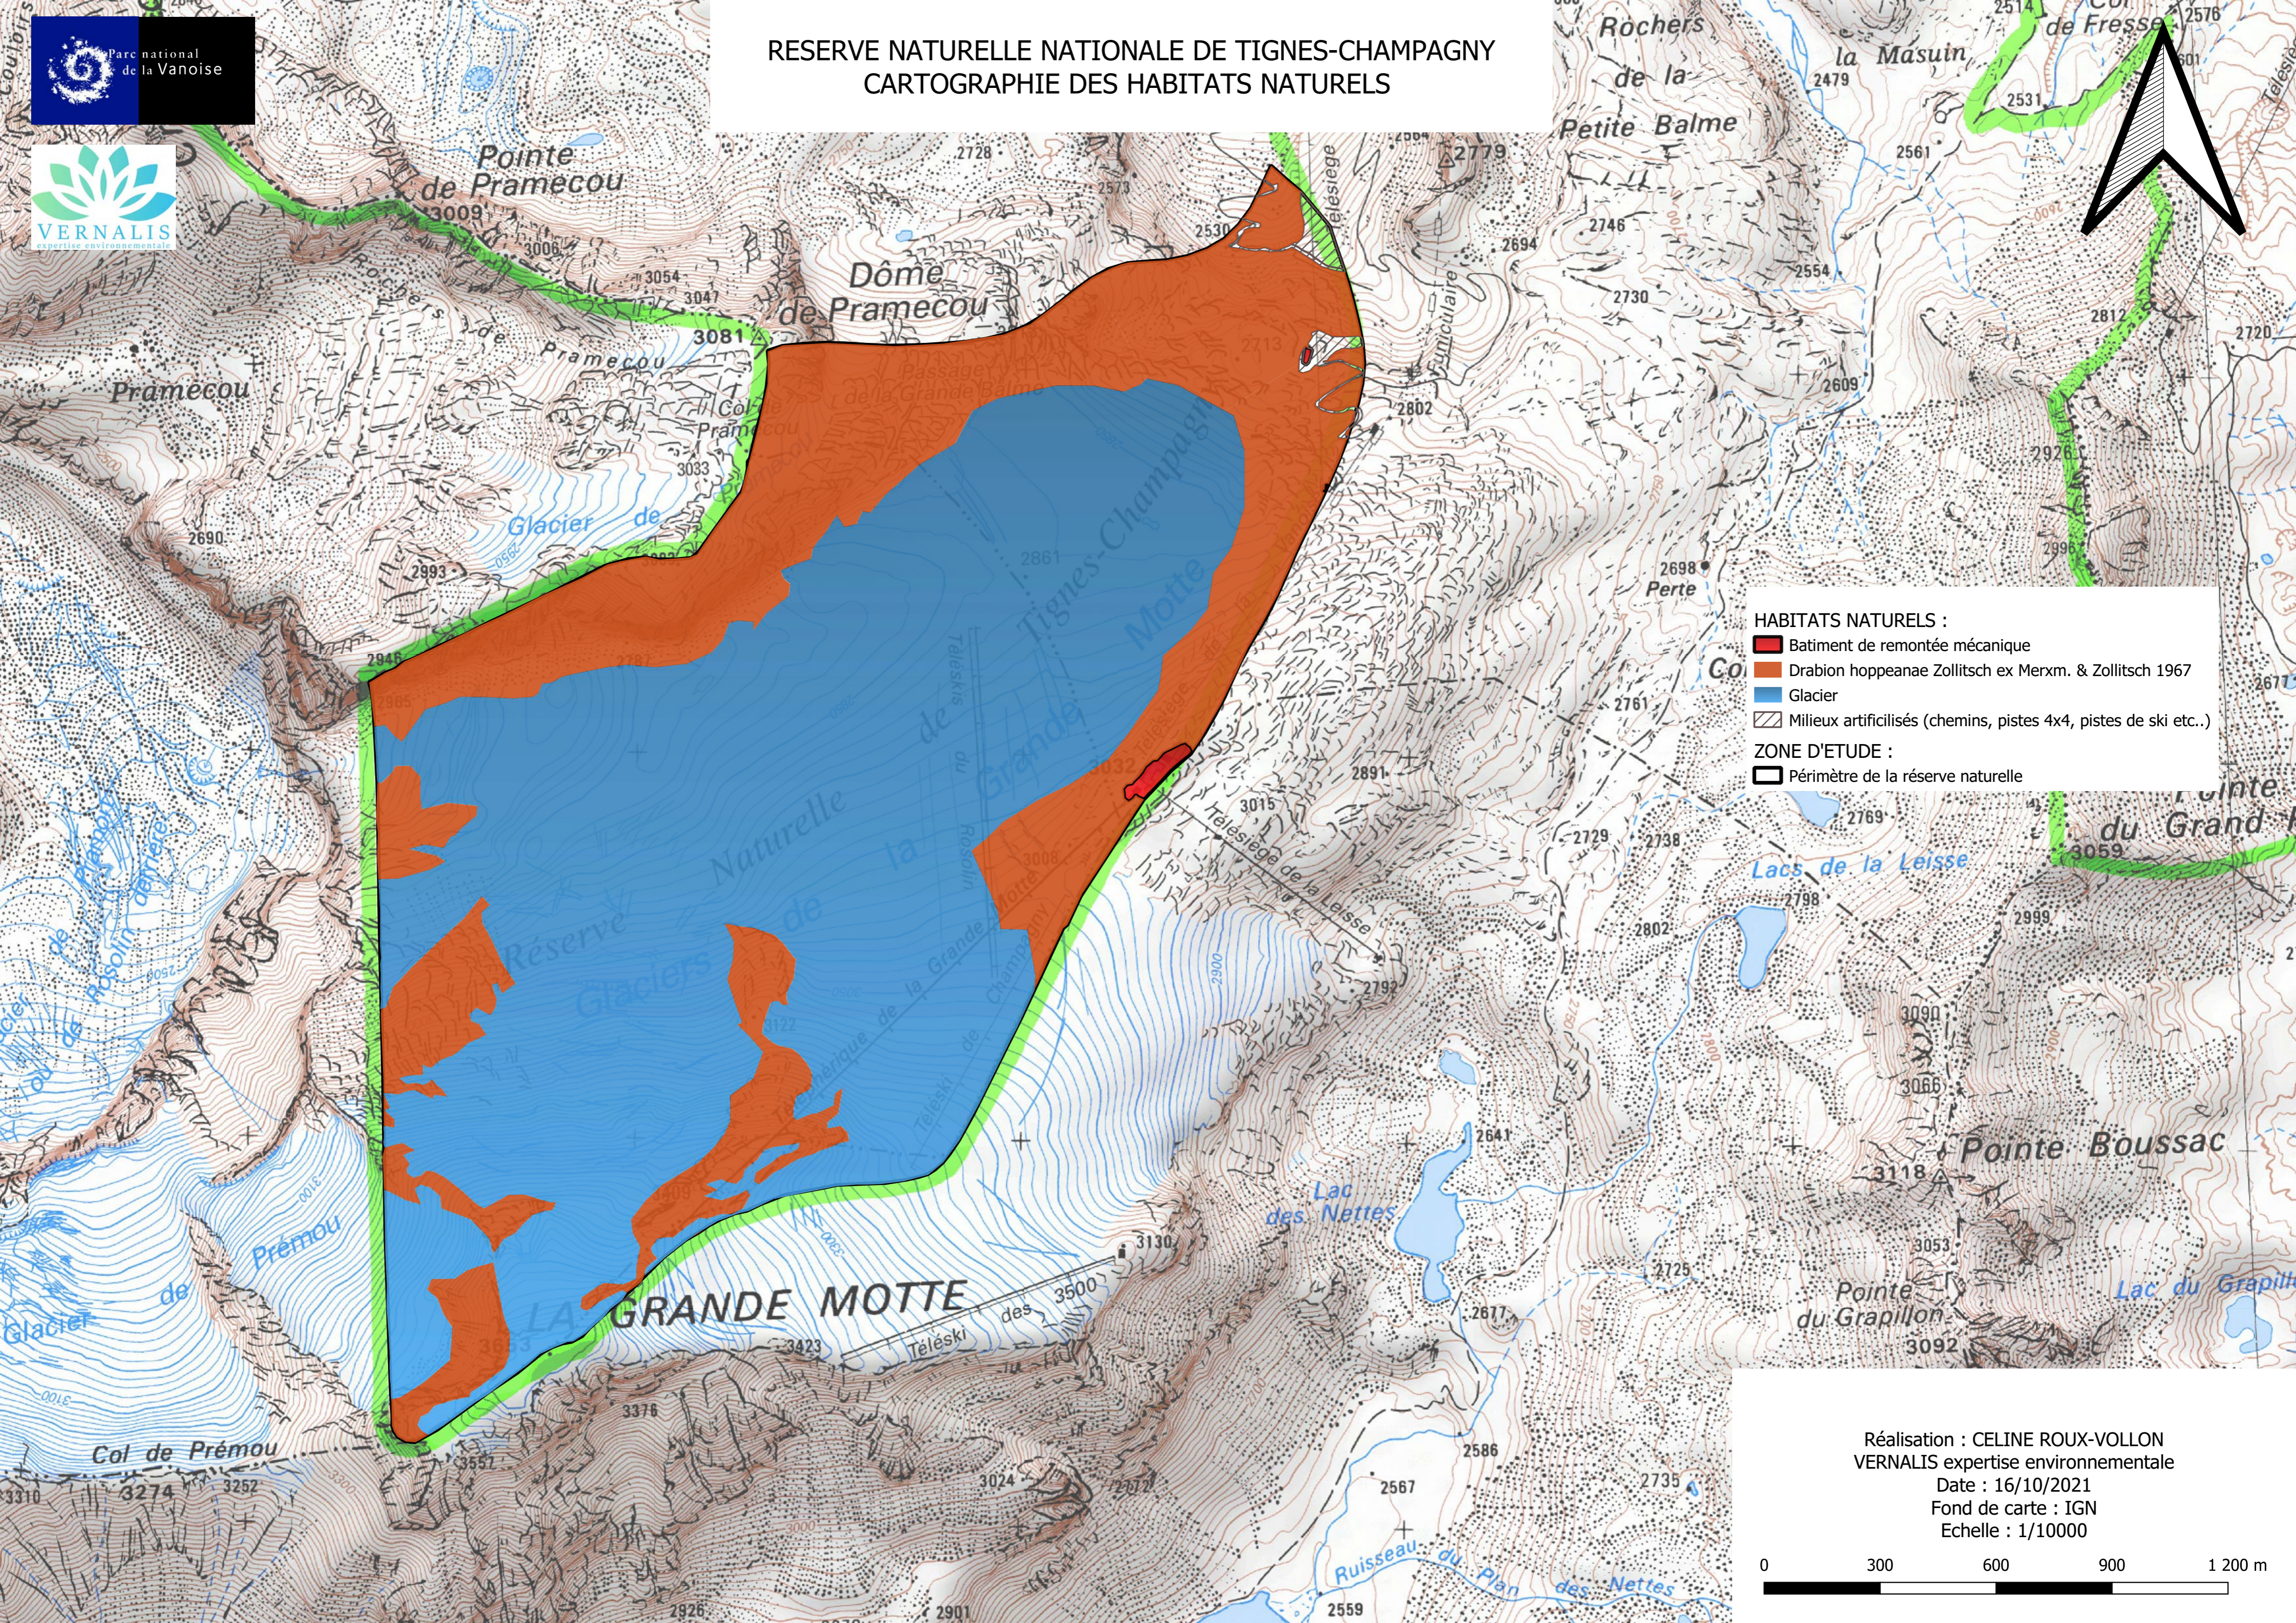

RESERVE NATURELLE NATIONALE DE TIGNES-CHAMPAGNY CARTOGRAPHIE DES HABITATS NATURELS

HABITATS NATURELS :

- Batiment de remontée mécanique
- Drabion hoppeanae Zollitsch ex Merxm. & Zollitsch 1967
- Glacier
- Milieux artificialisés (chemins, pistes 4x4, pistes de ski etc..)

ZONE D'ETUDE :

- Périmètre de la réserve naturelle

Réalisation : CELINE ROUX-VOLLON
VERNALIS expertise environnementale
Date : 16/10/2021
Fond de carte : IGN
Echelle : 1/10000