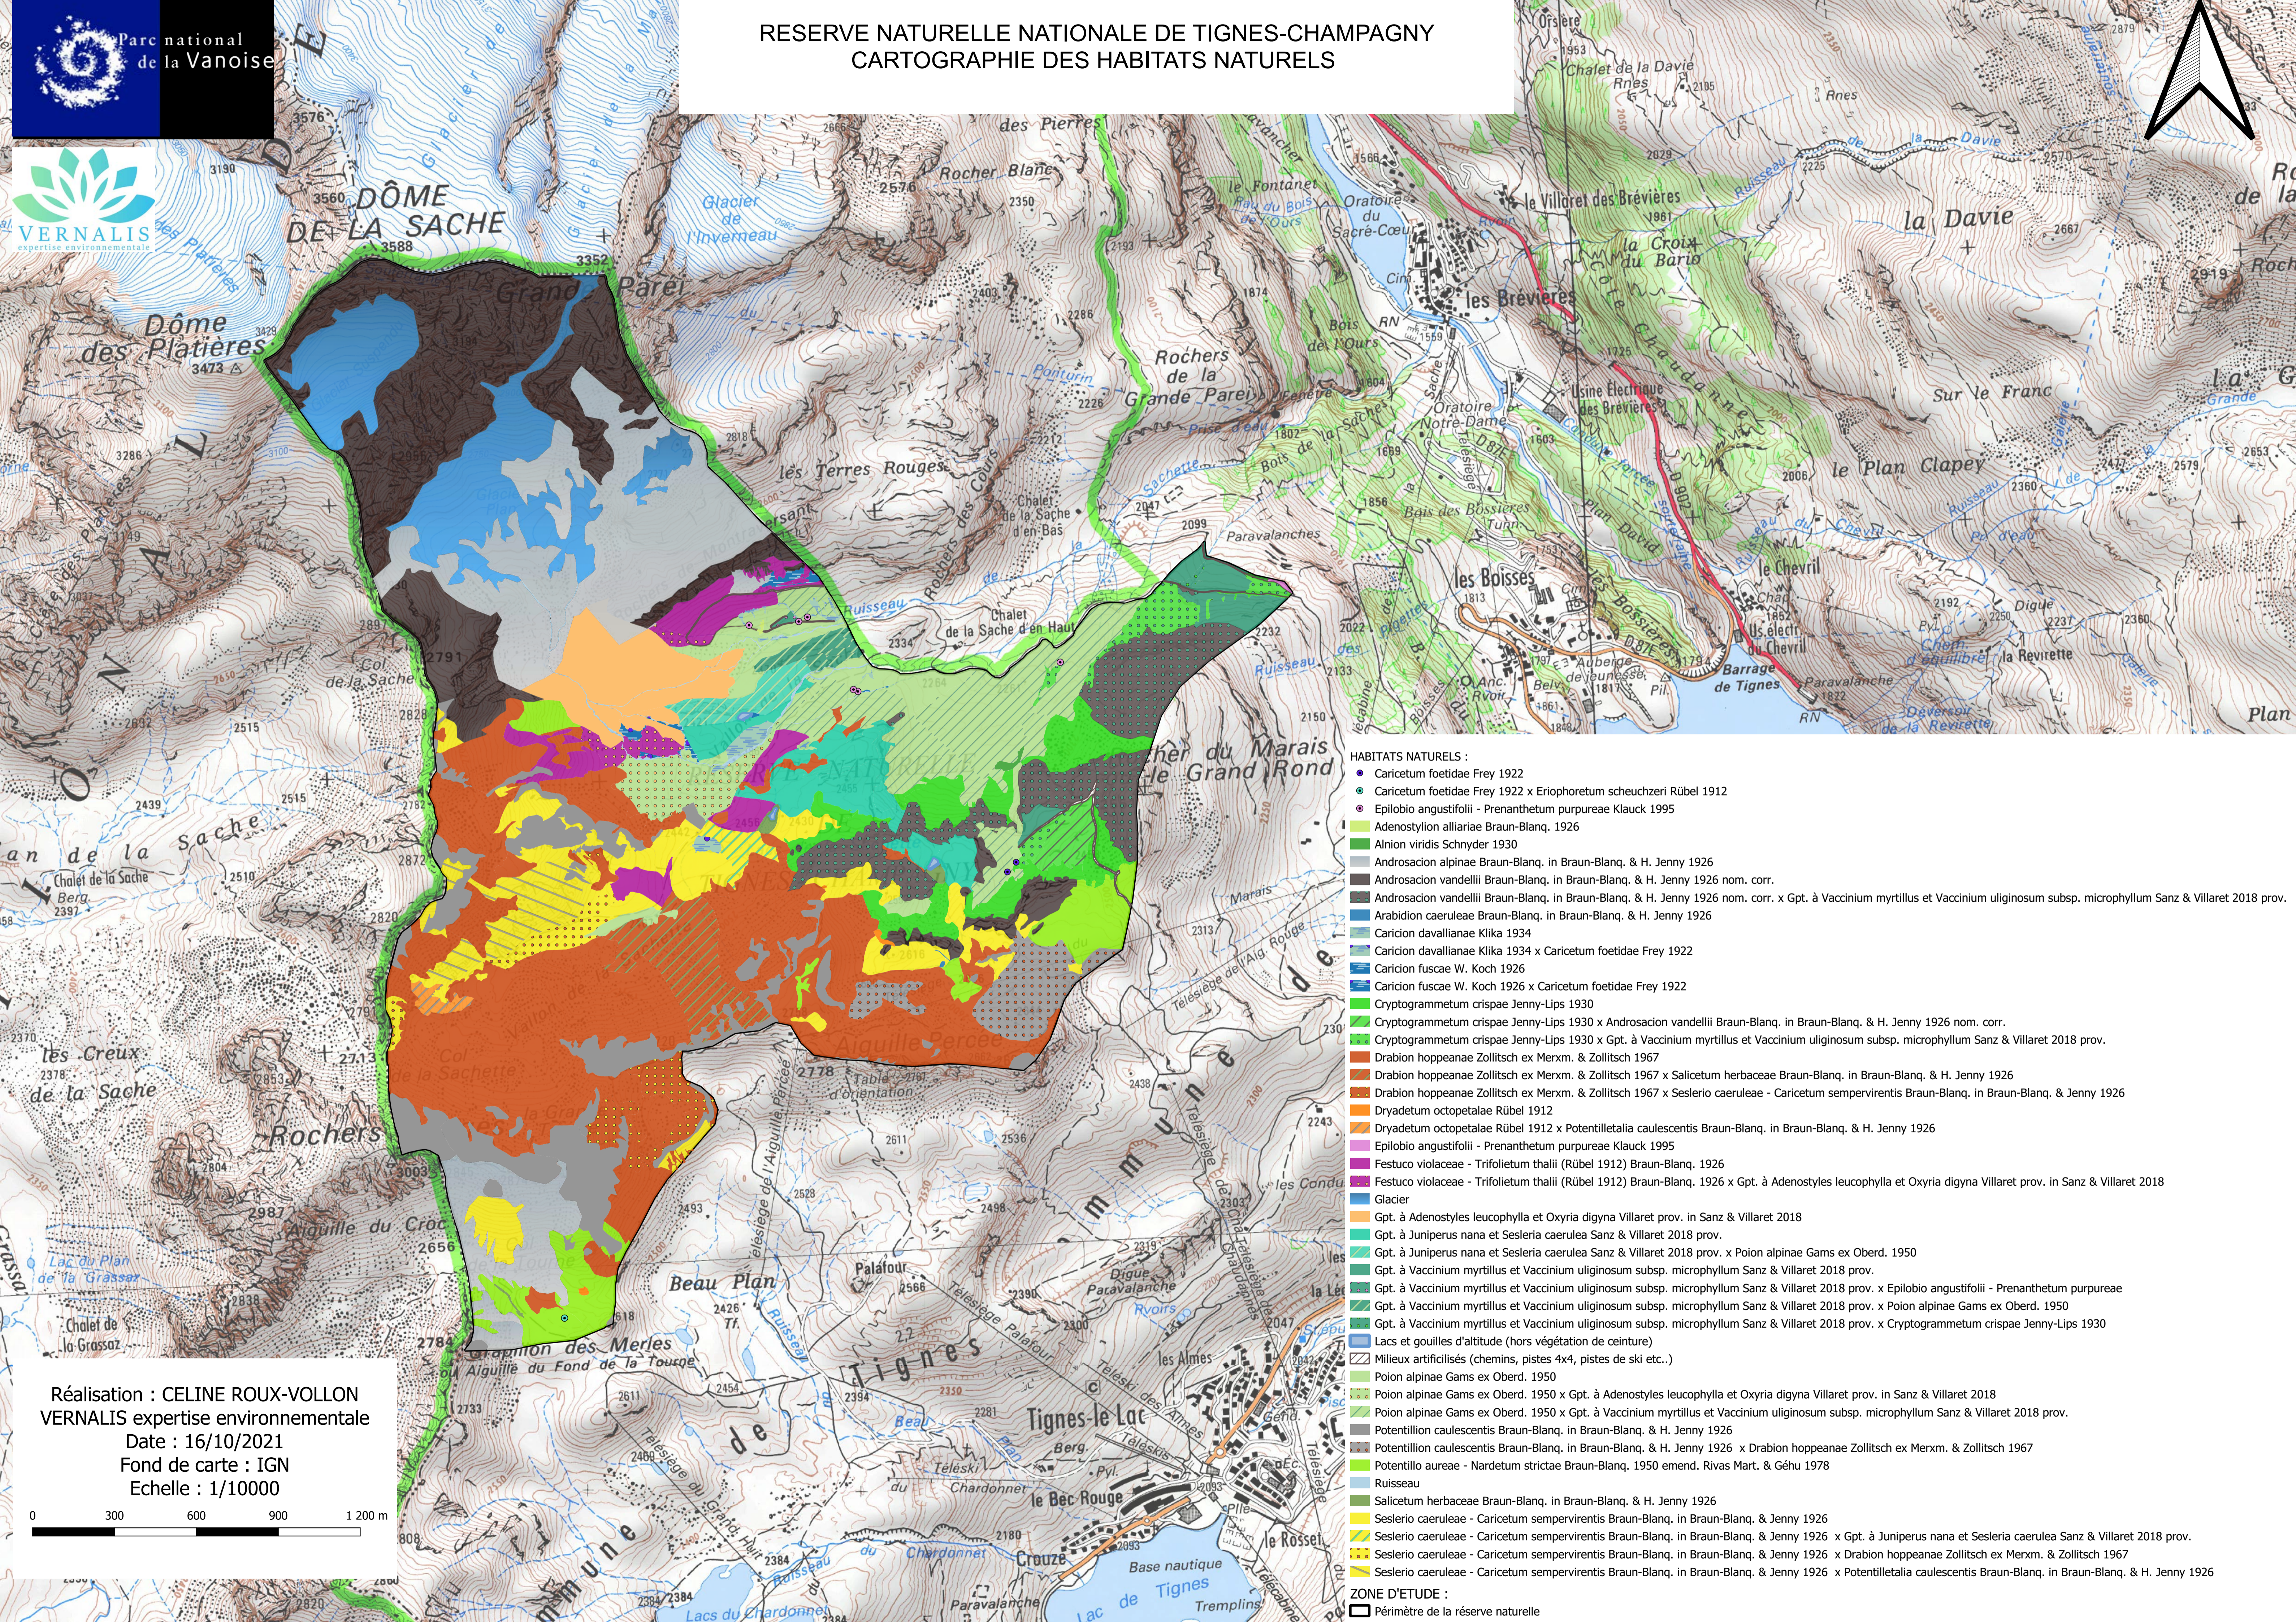

RESERVE NATURELLE NATIONALE DE TIGNES-CHAMPAGNY
CARTOGRAPHIE DES HABITATS NATURELS

1. **HABITATS NATURELS :**
2. Caricetum foetidiae Frey 1922
   - Caricetum foetidiae Frey 1922 x Eriophoretum scheuchzeri Rübel 1912
   - Epilobio angustifolii - Prenantheum purpureae Klauk 1995
   - Adenostylon alliariae Braun-Blanq. 1926
   - Alnion viridis Schnyder 1930
   - Androsacion alpinae Braun-Blanq. in Braun-Blanq. & H. Jenny 1926
   - Androsacion vandellii Braun-Blanq. in Braun-Blanq. & H. Jenny 1926 nom. corr.
   - Androsacion vandellii Braun-Blanq. in Braun-Blanq. & H. Jenny 1926 nom. corr. x Gpt. à Vaccinium myrtillus et Vaccinium uliginosum subsp. microphyllum Sanz & Villaret 2018 prov.
   - Arabidion caeruleae Braun-Blanq. in Braun-Blanq. & H. Jenny 1926
   - Caricion davallianae Klika 1934
   - Caricion davallianae Klika 1934 x Caricetum foetidiae Frey 1922
   - Caricion fuscae W. Koch 1926
   - Caricion fuscae W. Koch 1926 x Caricetum foetidiae Frey 1922
   - Cryptogrammetum crispae Jenny-Lips 1930
   - Cryptogrammetum crispae Jenny-Lips 1930 x Androsacion vandellii Braun-Blanq. in Braun-Blanq. & H. Jenny 1926 nom. corr.
   - Cryptogrammetum crispae Jenny-Lips 1930 x Gpt. à Vaccinium myrtillus et Vaccinium uliginosum subsp. microphyllum Sanz & Villaret 2018 prov.
   - Drabion hoppeanae Zollitsch ex Merxm. & Zollitsch 1967
   - Drabion hoppeanae Zollitsch ex Merxm. & Zollitsch 1967 x Salicetum herbaeae Braun-Blanq. in Braun-Blanq. & H. Jenny 1926
   - Drabion hoppeanae Zollitsch ex Merxm. & Zollitsch 1967 x Seslerio caeruleae - Caricetum sempervirentis Braun-Blanq. in Braun-Blanq. & Jenny 1926
   - Dryadetum octopetalae Rübel 1912
   - Dryadetum octopetalae Rübel 1912 x Potentilletalia caulescentis Braun-Blanq. in Braun-Blanq. & H. Jenny 1926
   - Epilobio angustifolii - Prenantheum purpureae Klauk 1995
   - Festuco violaceae - Trifolietum thalii (Rübel 1912) Braun-Blanq. 1926
   - Festuco violaceae - Trifolietum thalii (Rübel 1912) Braun-Blanq. 1926 x Gpt. à Adenostyles leucophylla et Oxyria digyna Villaret prov. in Sanz & Villaret 2018
   - Glacier
   - Gpt. à Adenostyles leucophylla et Oxyria digyna Villaret prov. in Sanz & Villaret 2018
   - Gpt. à Juniperus nana et Sesleria caerulea Sanz & Villaret 2018 prov.
   - Gpt. à Juniperus nana et Sesleria caerulea Sanz & Villaret 2018 prov. x Poion alpinae Gams ex Oberd. 1950
   - Gpt. à Vaccinium myrtillus et Vaccinium uliginosum subsp. microphyllum Sanz & Villaret 2018 prov.
   - Gpt. à Vaccinium myrtillus et Vaccinium uliginosum subsp. microphyllum Sanz & Villaret 2018 prov. x Epilobio angustifolii - Prenantheum purpureae Klauk 1995
   - Gpt. à Vaccinium myrtillus et Vaccinium uliginosum subsp. microphyllum Sanz & Villaret 2018 prov. x Poion alpinae Gams ex Oberd. 1950
   - Gpt. à Vaccinium myrtillus et Vaccinium uliginosum subsp. microphyllum Sanz & Villaret 2018 prov. x Cryptogrammetum crispae Jenny-Lips 1930
   - Lacs et gouilles d'altitude (hors végétation de ceinture)
   - Milieux artificialisés (chemins, pistes 4x4, pistes de ski etc...)
   - Poion alpinae Gams ex Oberd. 1950
   - Poion alpinae Gams ex Oberd. 1950 x Gpt. à Adenostyles leucophylla et Oxyria digyna Villaret prov. in Sanz & Villaret 2018
   - Poion alpinae Gams ex Oberd. 1950 x Gpt. à Vaccinium myrtillus et Vaccinium uliginosum subsp. microphyllum Sanz & Villaret 2018 prov.
   - Potentillion caulescentis Braun-Blanq. in Braun-Blanq. & H. Jenny 1926
   - Potentillion caulescentis Braun-Blanq. in Braun-Blanq. & H. Jenny 1926 x Drabion hoppeanae Zollitsch ex Merxm. & Zollitsch 1967
   - Potentillo aureae - Nardetum strictae Braun-Blanq. 1950 emend. Rivas Mart. & Géhu 1978
   - Ruisseau
   - Salicetum herbaeae Braun-Blanq. in Braun-Blanq. & H. Jenny 1926
   - Seslerio caeruleae - Caricetum sempervirentis Braun-Blanq. in Braun-Blanq. & Jenny 1926
   - Seslerio caeruleae - Caricetum sempervirentis Braun-Blanq. in Braun-Blanq. & Jenny 1926 x Gpt. à Juniperus nana et Sesleria caerulea Sanz & Villaret 2018 prov.
   - Seslerio caeruleae - Caricetum sempervirentis Braun-Blanq. in Braun-Blanq. & Jenny 1926 x Drabion hoppeanae Zollitsch ex Merxm. & Zollitsch 1967
   - Seslerio caeruleae - Caricetum sempervirentis Braun-Blanq. in Braun-Blanq. & Jenny 1926 x Potentilletalia caulescentis Braun-Blanq. in Braun-Blanq. & H. Jenny 1926
3. **ZONE D'ETUDE :**
4. Périmètre de la réserve naturelle