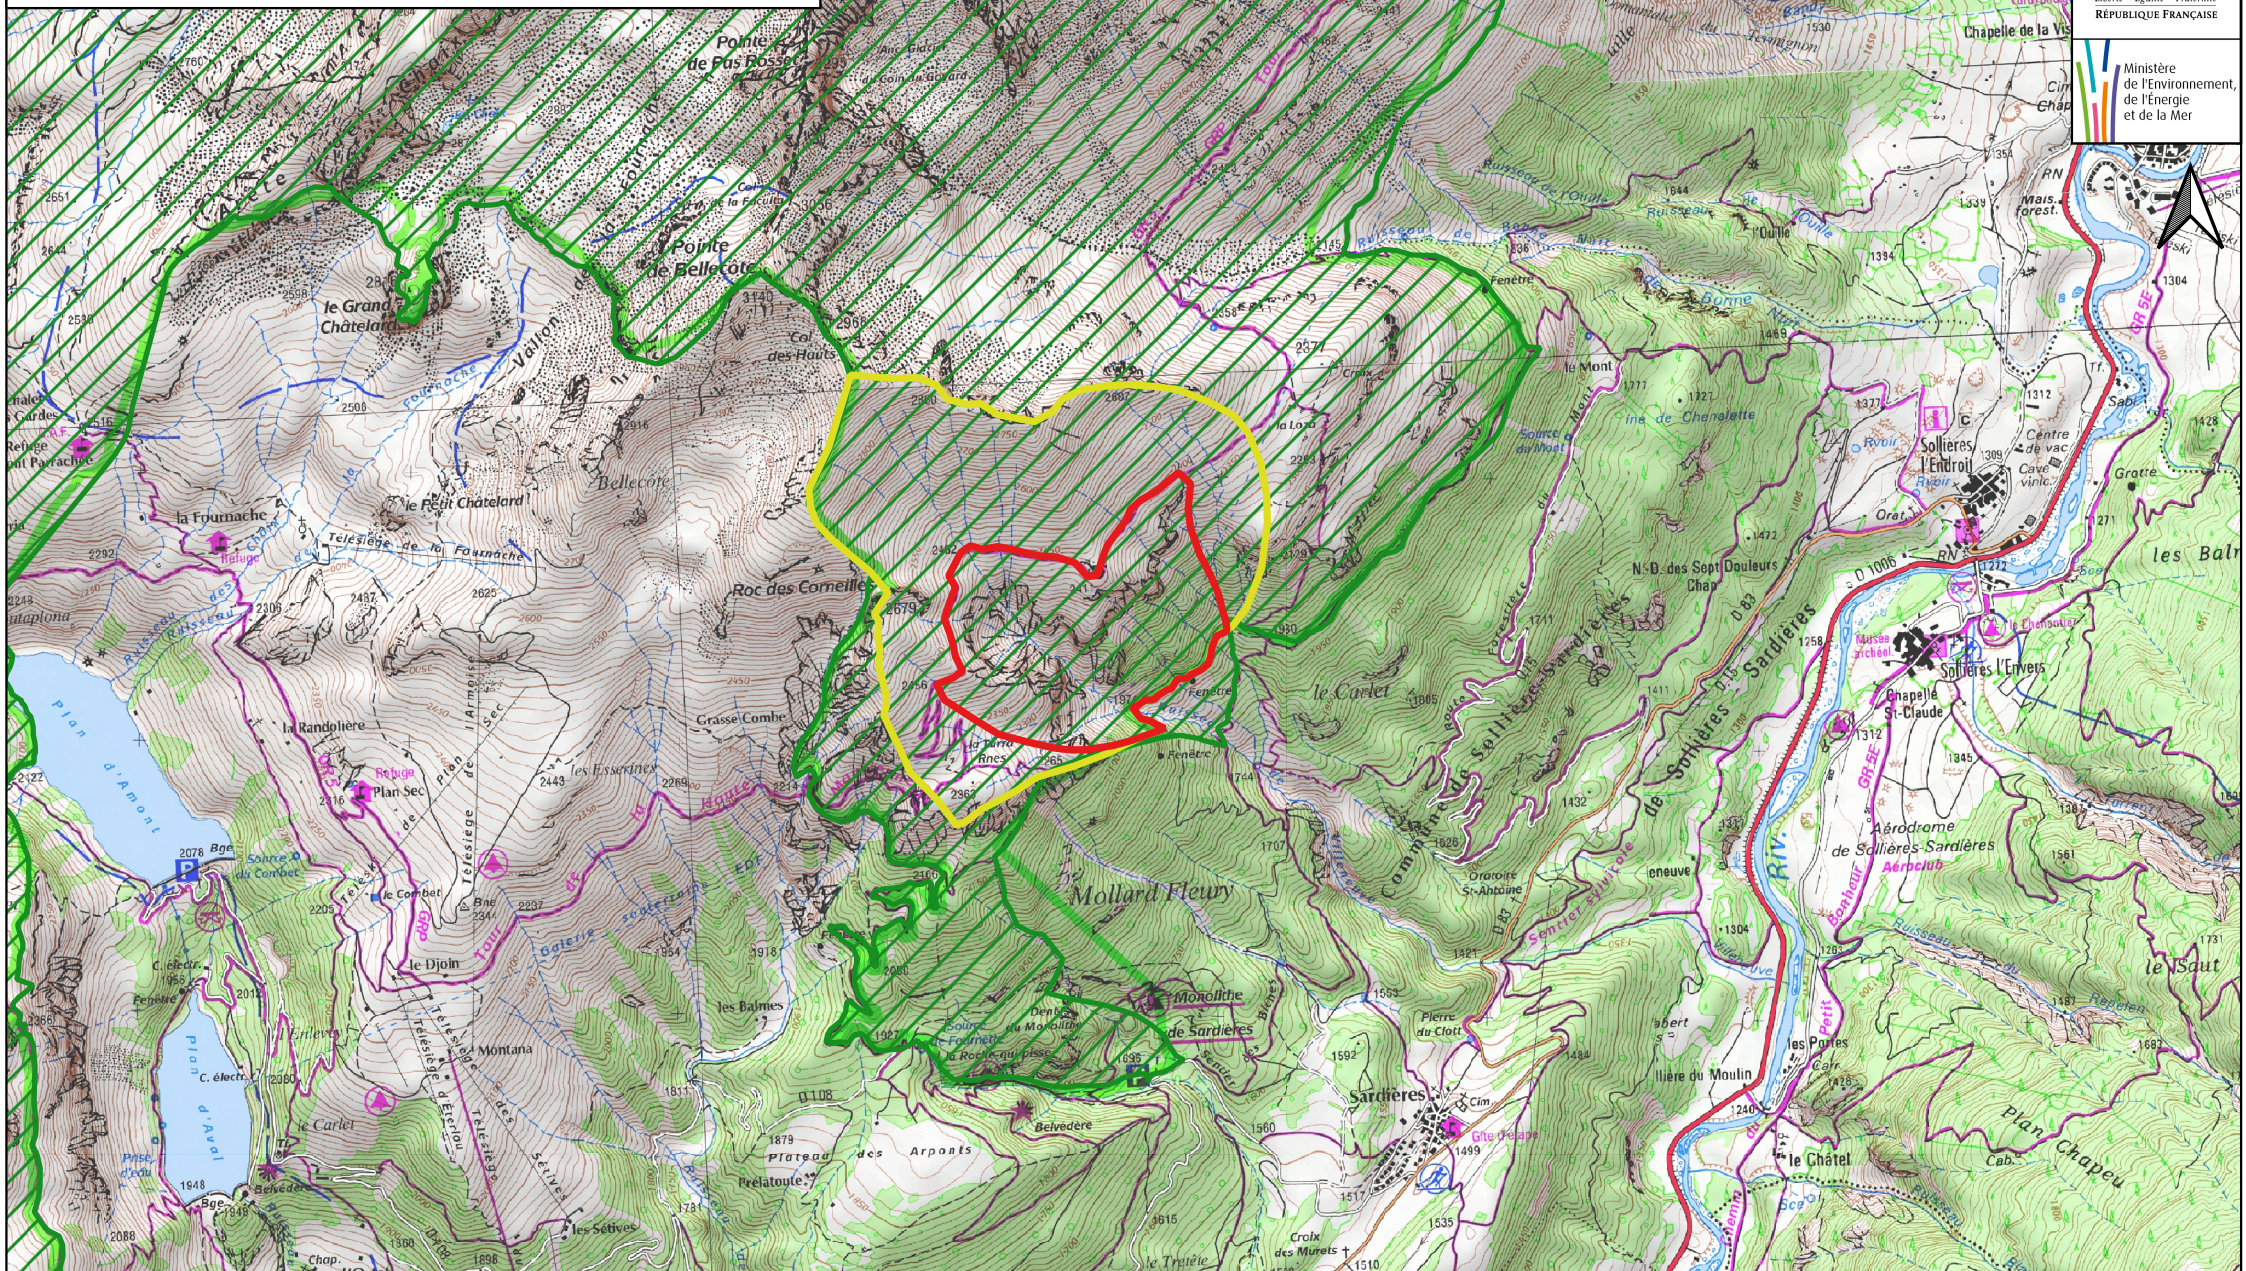

Zone de Sensibilité Majeure pour l'aire de Gypaètes barbus de Villeneuve 1

Ministère de l'Environnement, de l'Énergie et de la Mer

-  Toute activité à éviter du 1er novembre au 15 août
-  Toute activité bruyante dont le survol motorisé à moins de 1000m du sol à éviter du 1er novembre au 15 août
-  Coeur du Parc national et réserves naturelles : survol interdit à moins de 1000m du sol

0,5 1 km