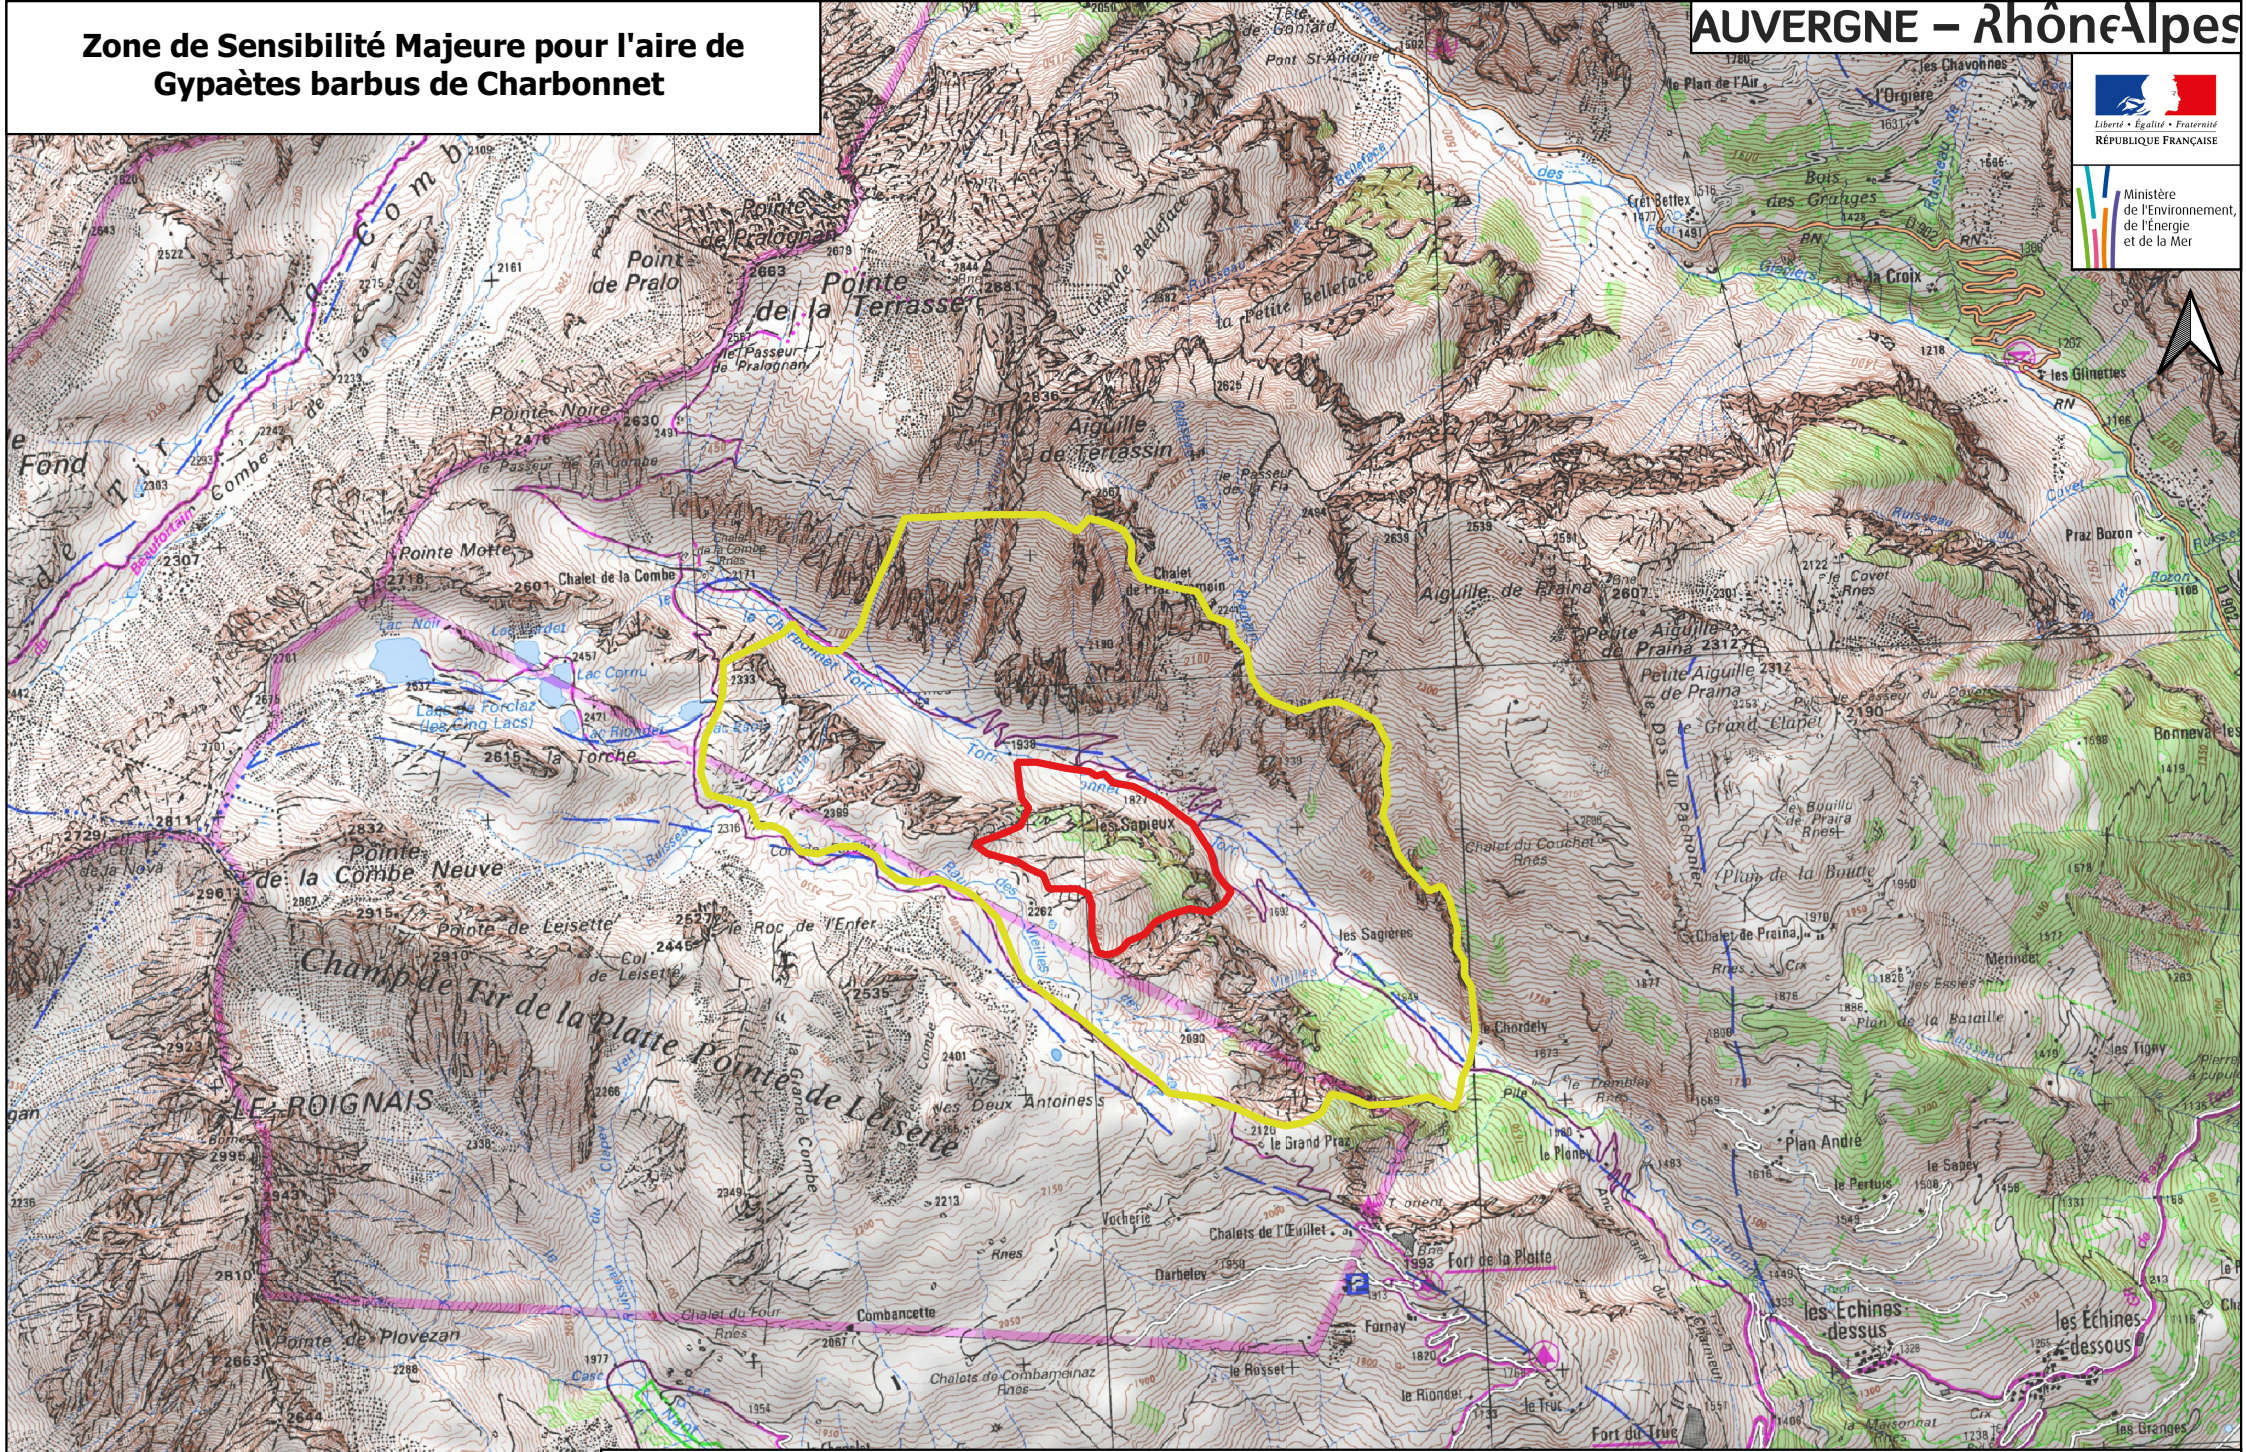

# Zone de Sensibilité Majeure pour l'aire de Gypaètes barbus de Charbonnet

-  Toute activité à éviter du 1er novembre au 15 août
-  Toute activité bruyante dont le survol motorisé à moins de 1000m du sol à éviter du 1er novembre au 15 août