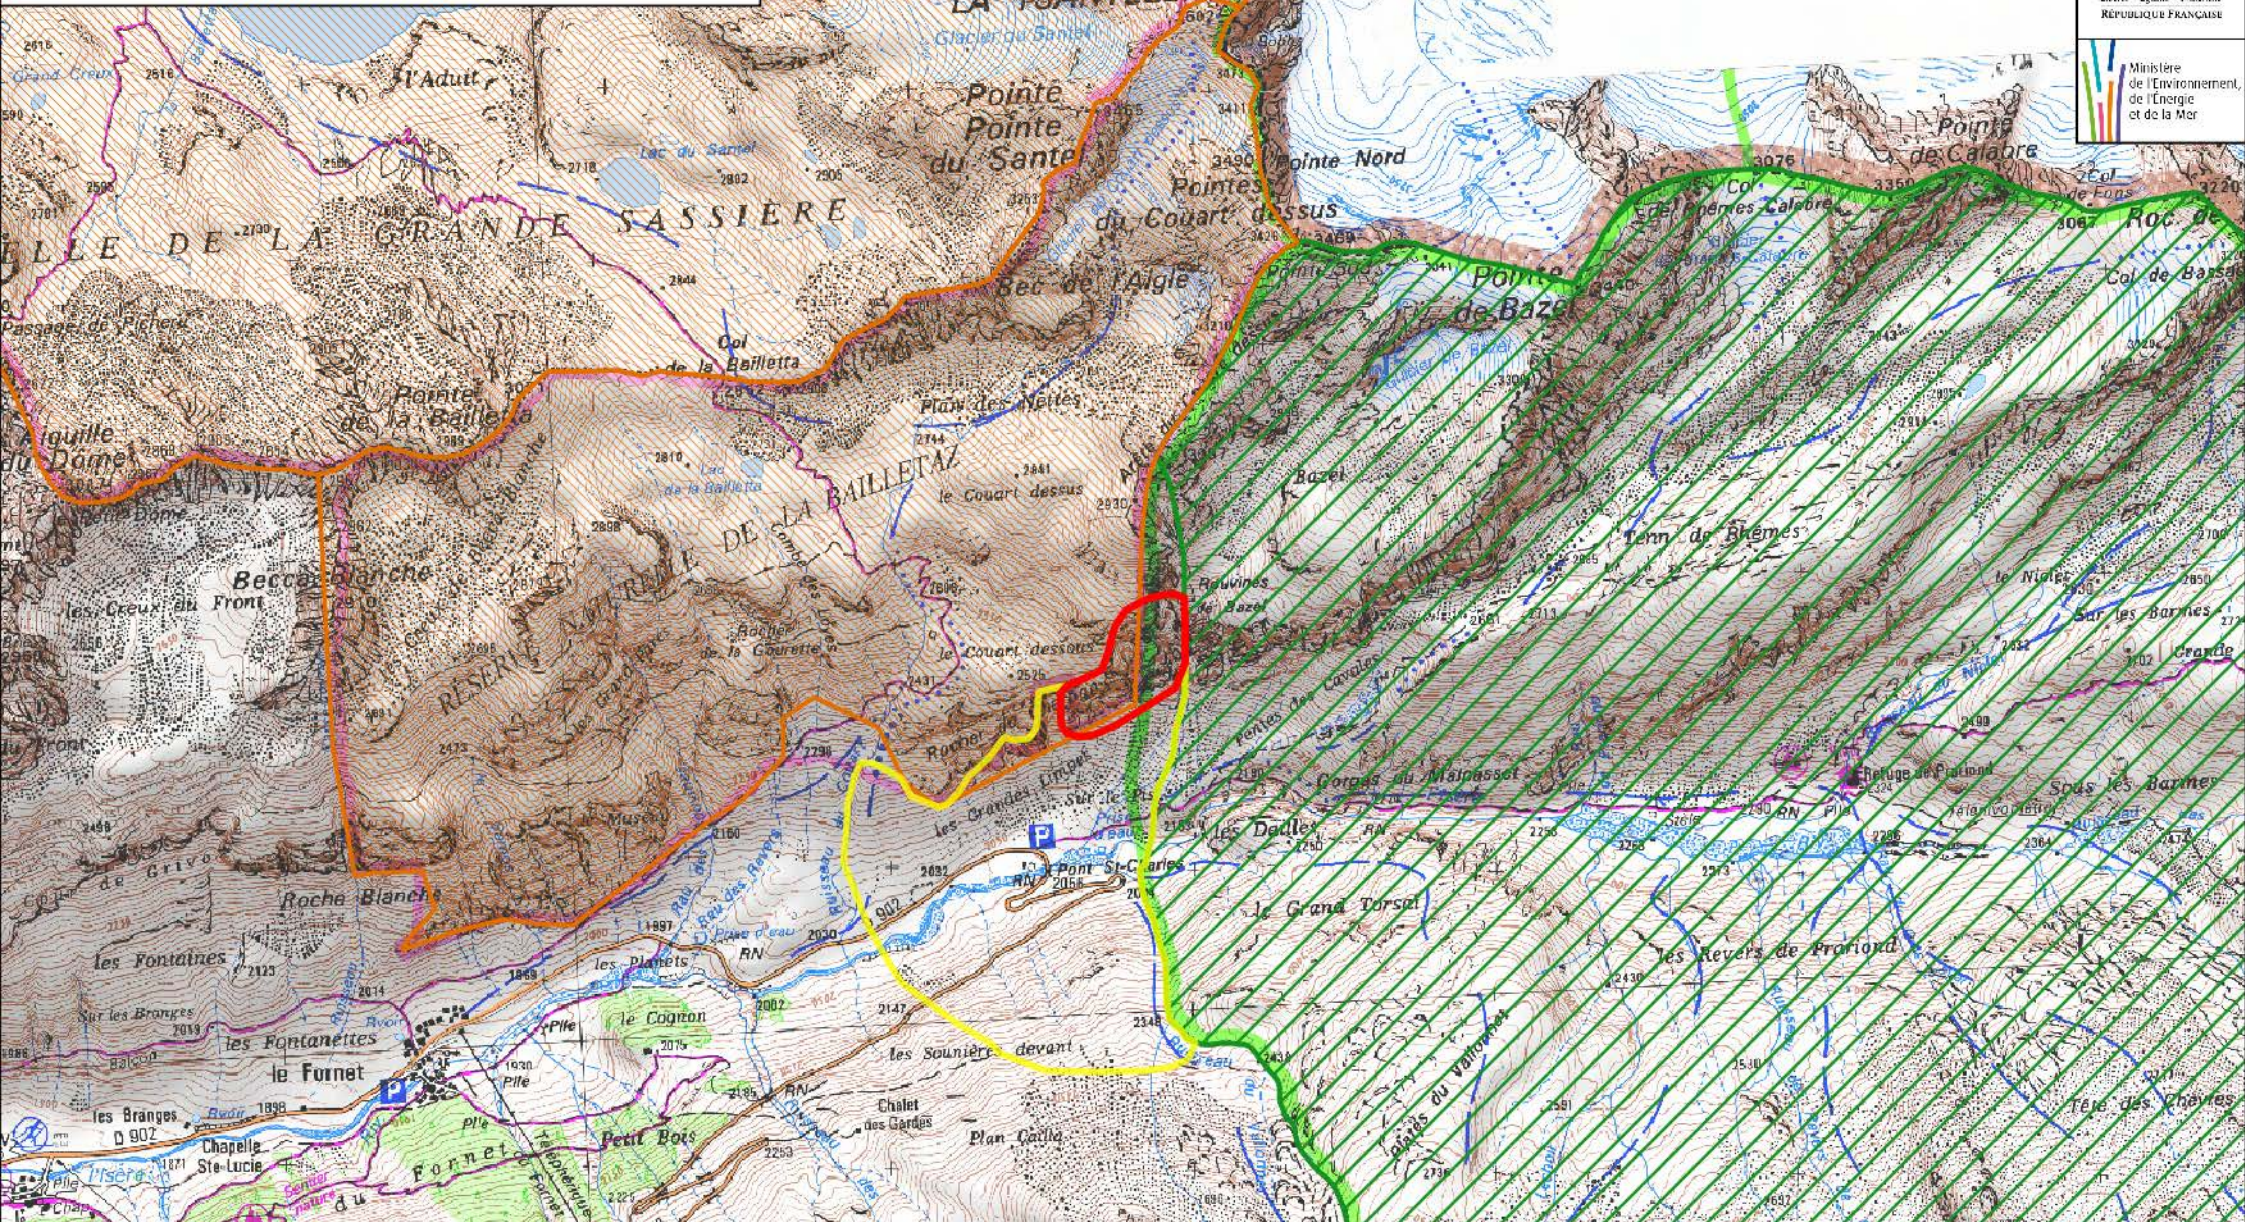

# Zone de Sensibilité Majeure pour l'aire de Gypaètes barbus de Val d'Isère 4

Ministère de l'Environnement, de l'Énergie et de la Mer

-  Réserve naturelle : survol interdit à moins de 1000m du sol
-  Cœur du Parc national et réserves naturelles : survol interdit à moins de 1000m du sol
-  Toute activité à éviter du 1er novembre au 15 août
-  Toute activité bruyante dont le survol motorisé à moins de 1000m du sol à éviter du 1er novembre au 15 août

0 0,5 1 km