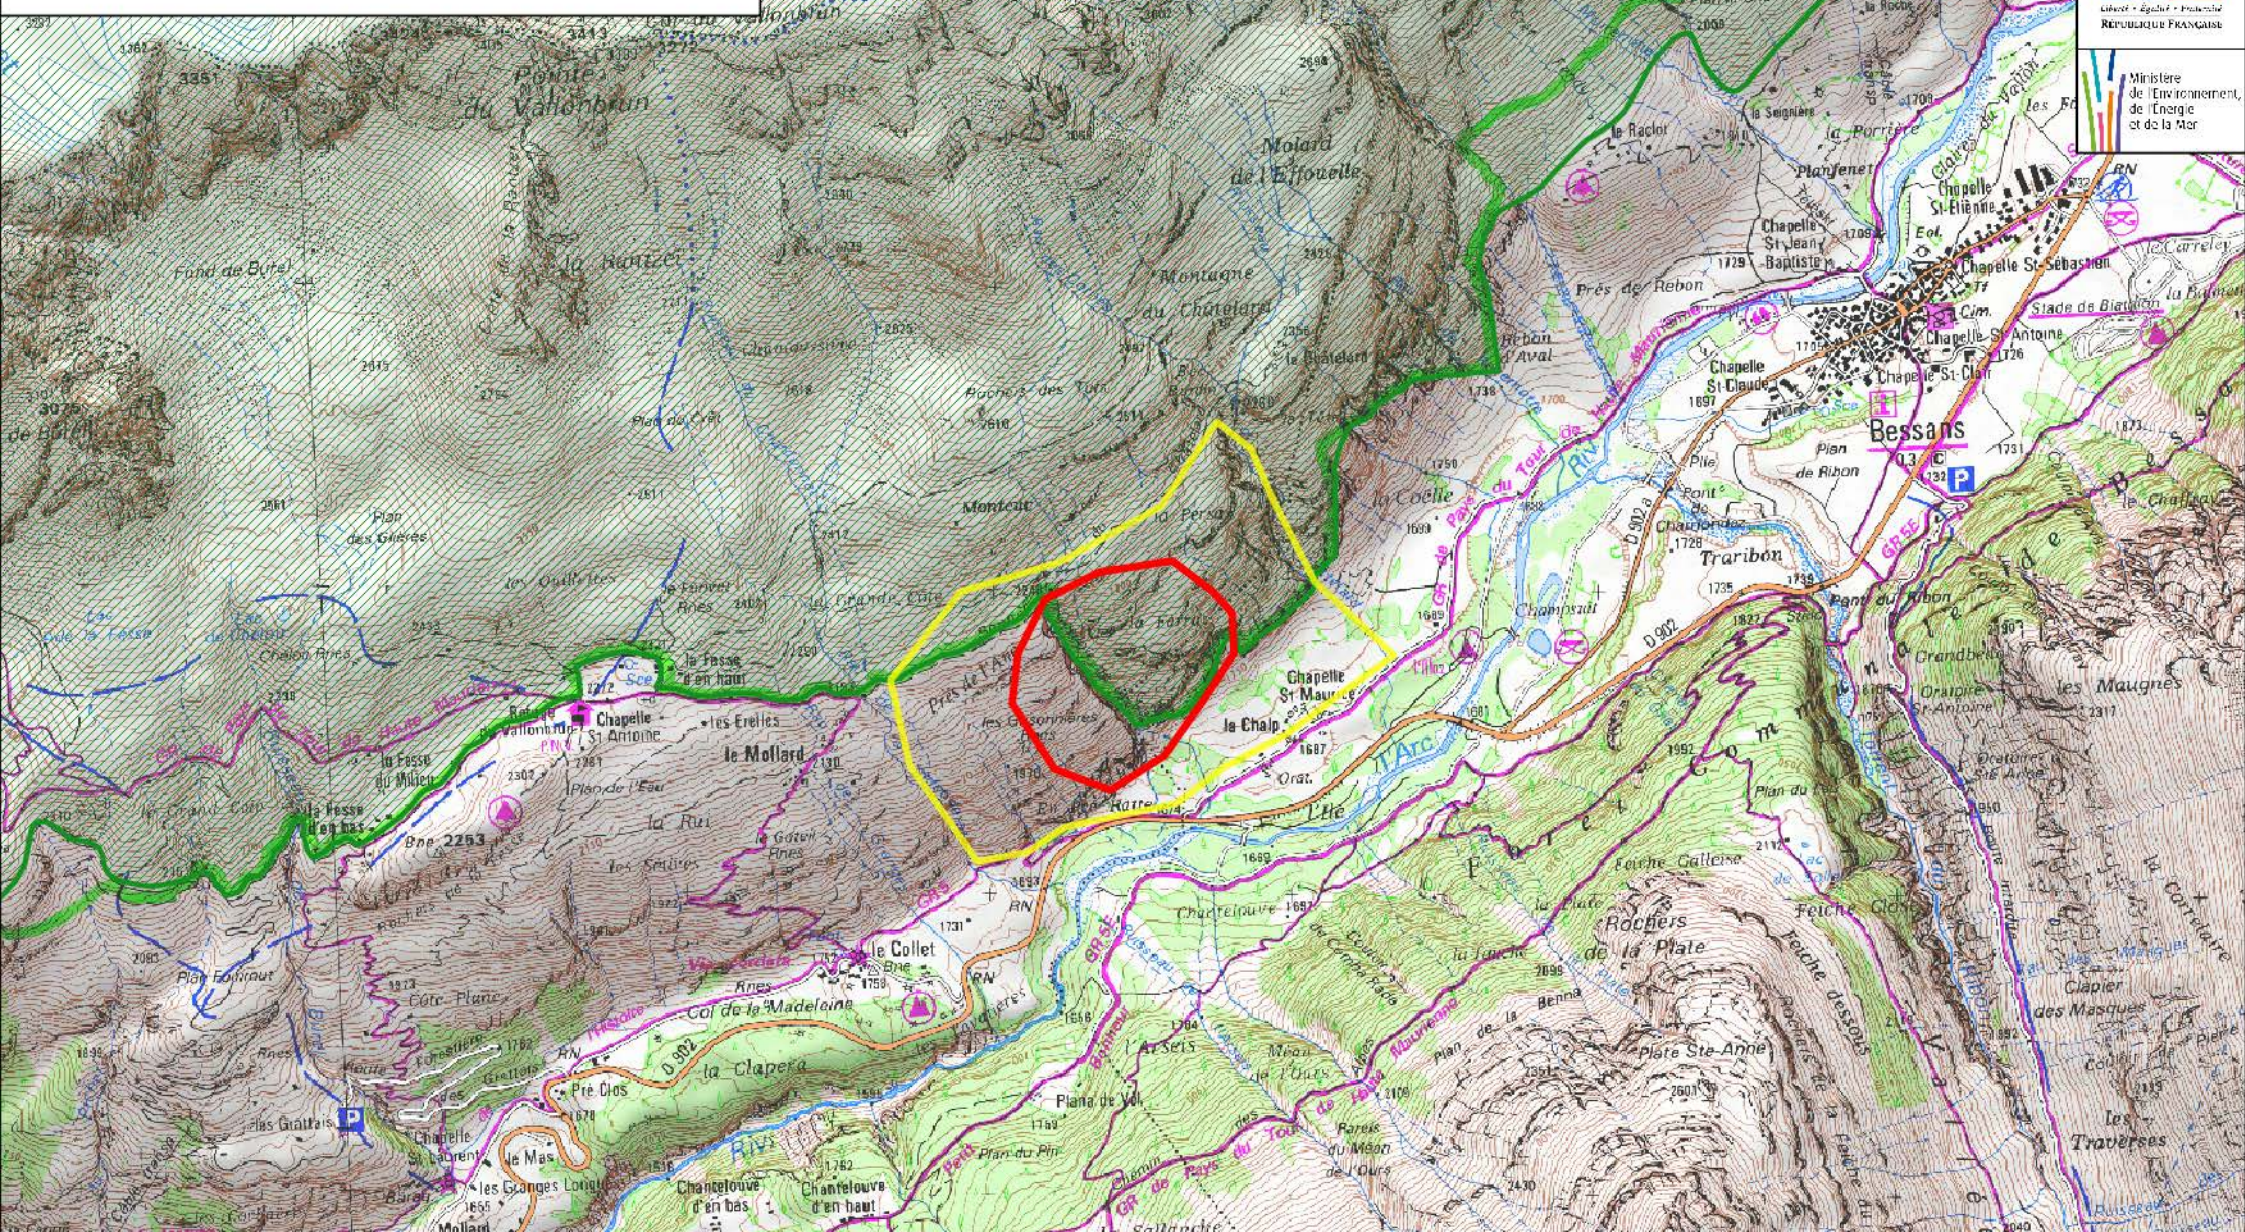

# Zone de Sensibilité Majeure pour l'aire de Gypaètes barbus de Farra 1

-  Cœur du Parc national et réserves naturelles : survol interdit à moins de 1000m du sol
-  Toute activité à éviter du 1er novembre au 15 août
-  Toute activité bruyante dont le survol motorisé à moins de 1000m du sol à éviter du 1er novembre au 15 août