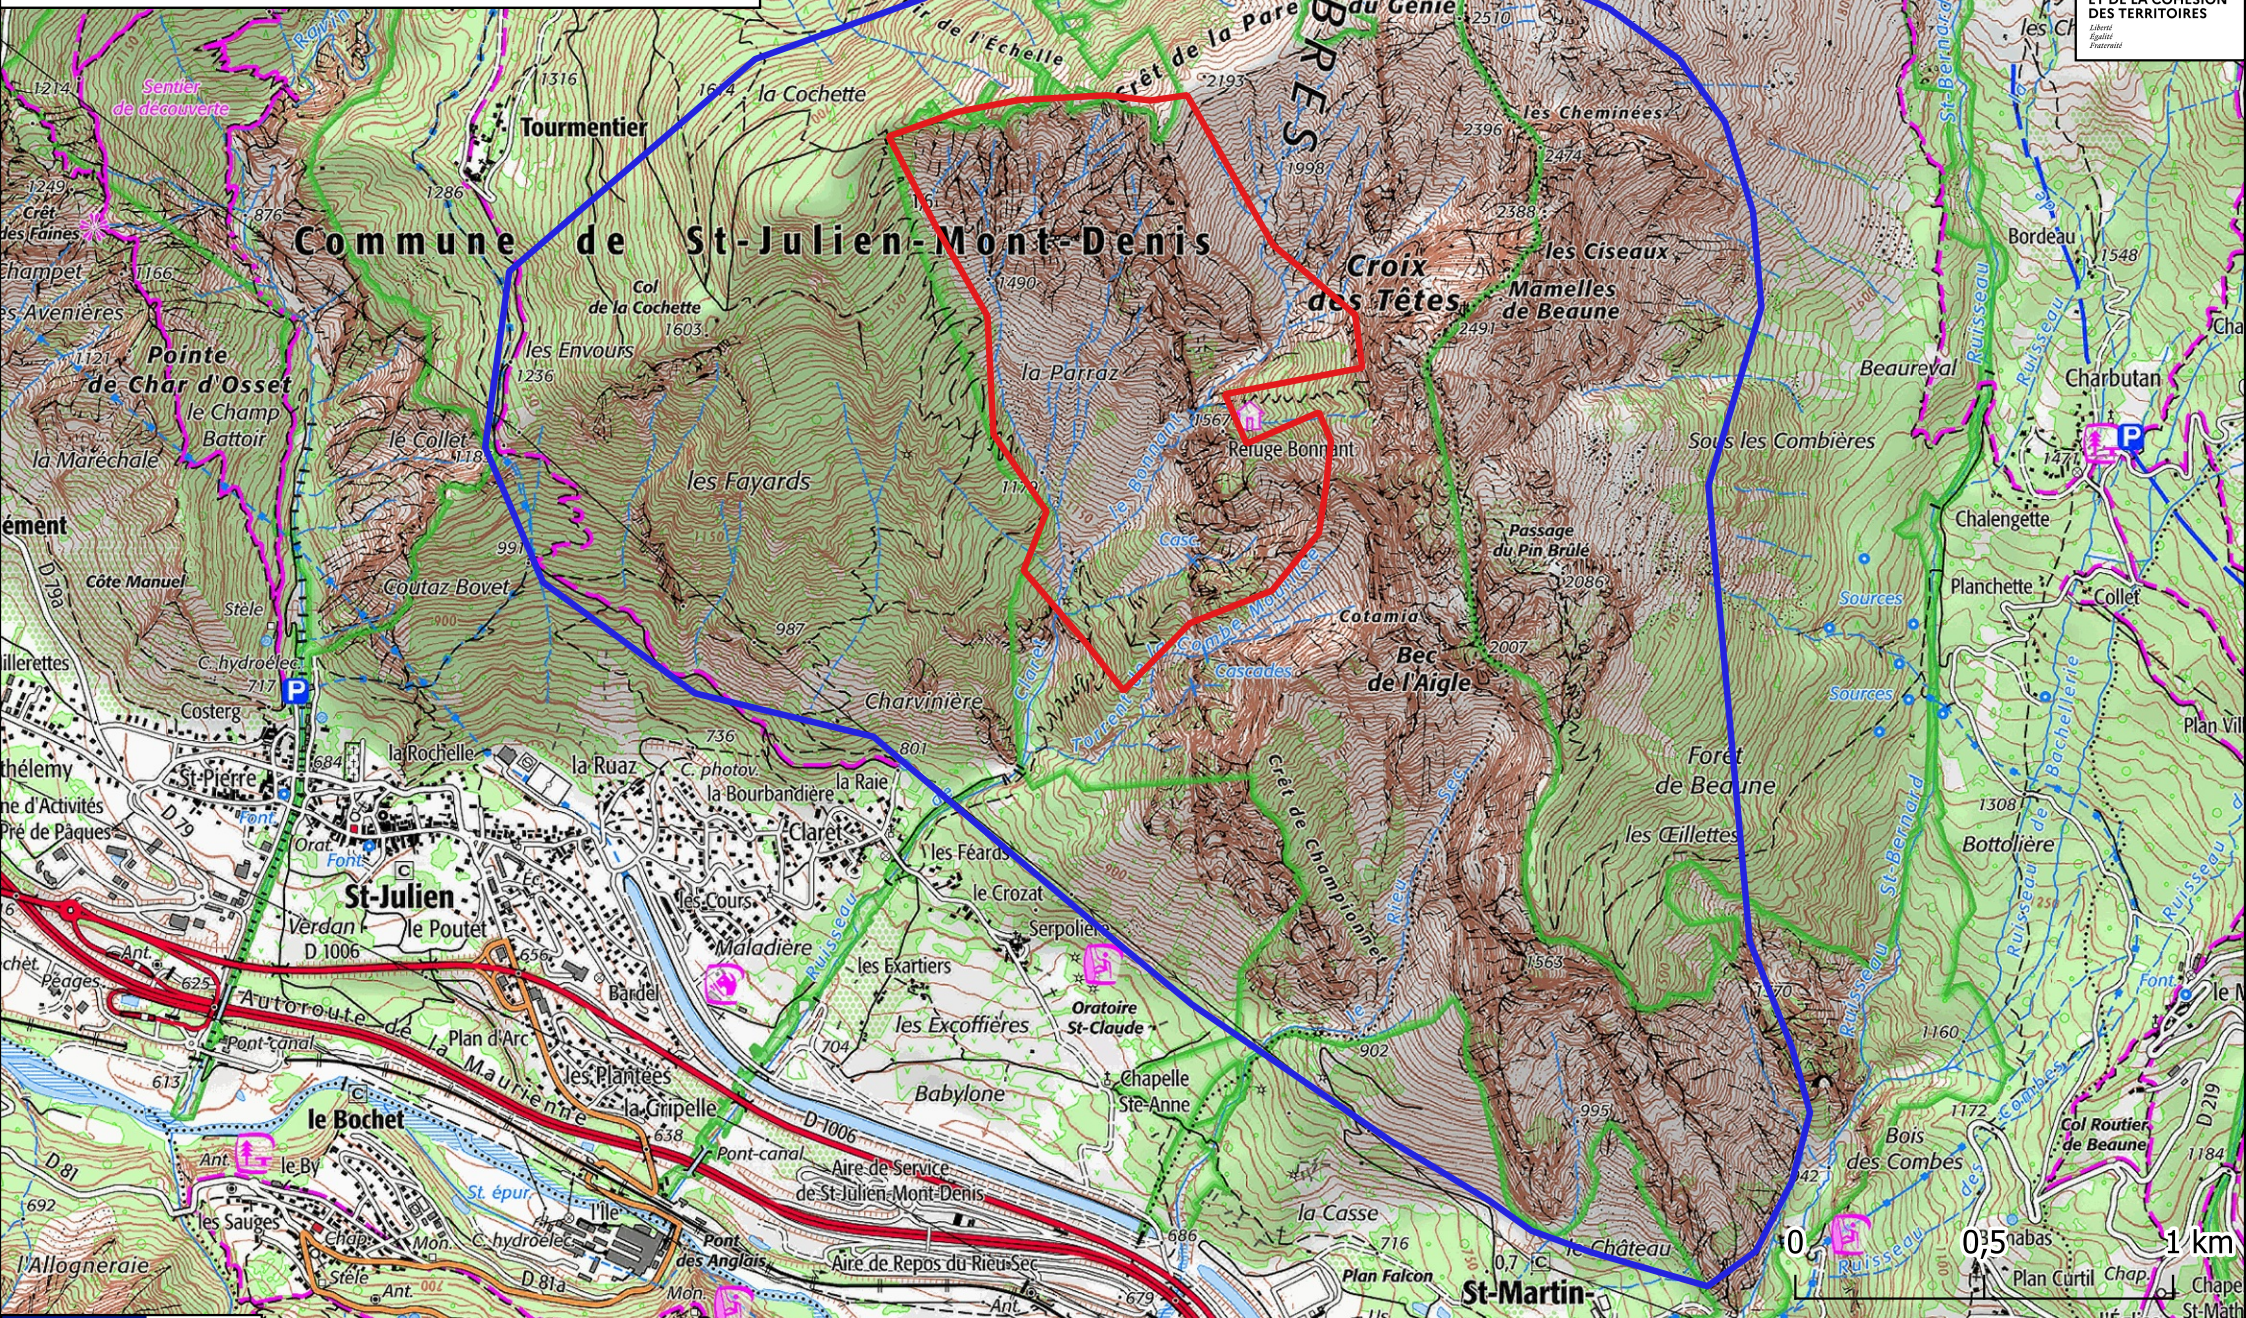

Zone de Sensibilité Majeure pour l'aire de Gypaètes barbus de la Croix des Têtes

-  Toute activité bruyante dont le survol motorisé à moins de 1000m du sol à éviter du 1er novembre au 15 août
-  Toute activité à éviter du 1er novembre au 15 août