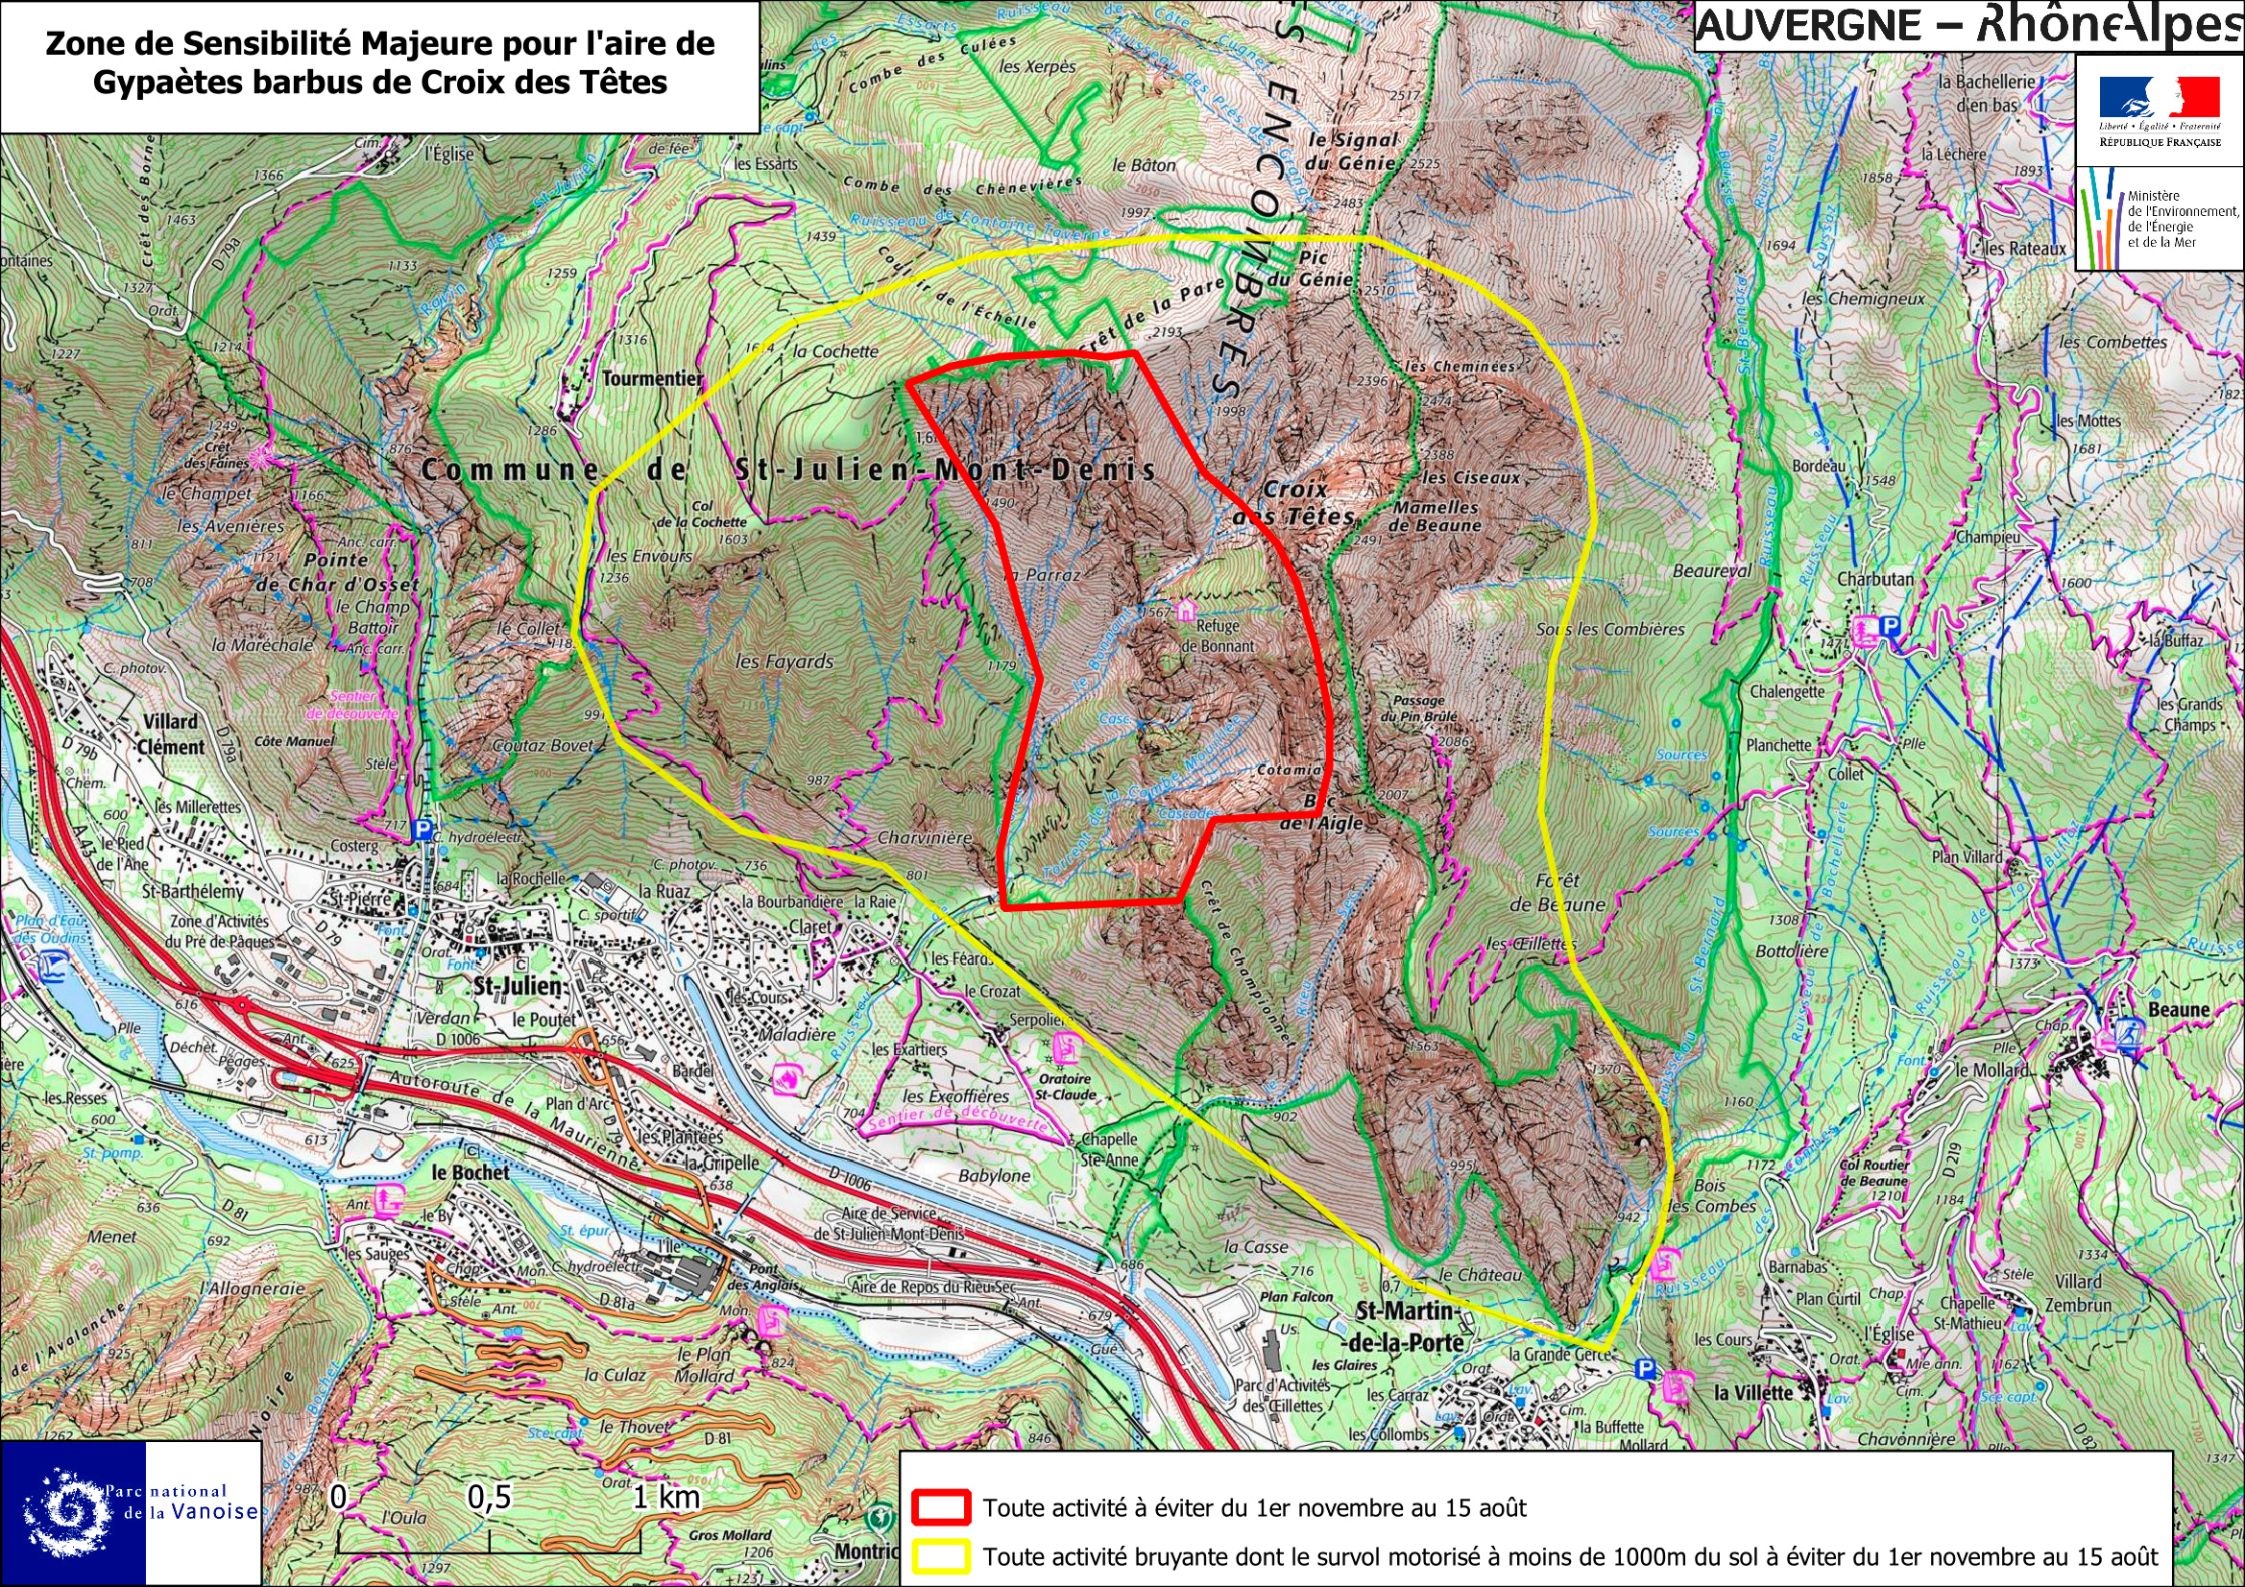

Zone de Sensibilité Majeure pour l'aire de Gypaètes barbus de Croix des Têtes

Liberté • Égalité • Fraternité
REPUBLIQUE FRANÇAISE

Ministère de l'Environnement et de la Mer

- Toute activité à éviter du 1er novembre au 15 août
- Toute activité bruyante dont le survol motorisé à moins de 1000m du sol à éviter du 1er novembre au 15 août

0 0,5 1 km
Gros Mollard 1206
Montrich