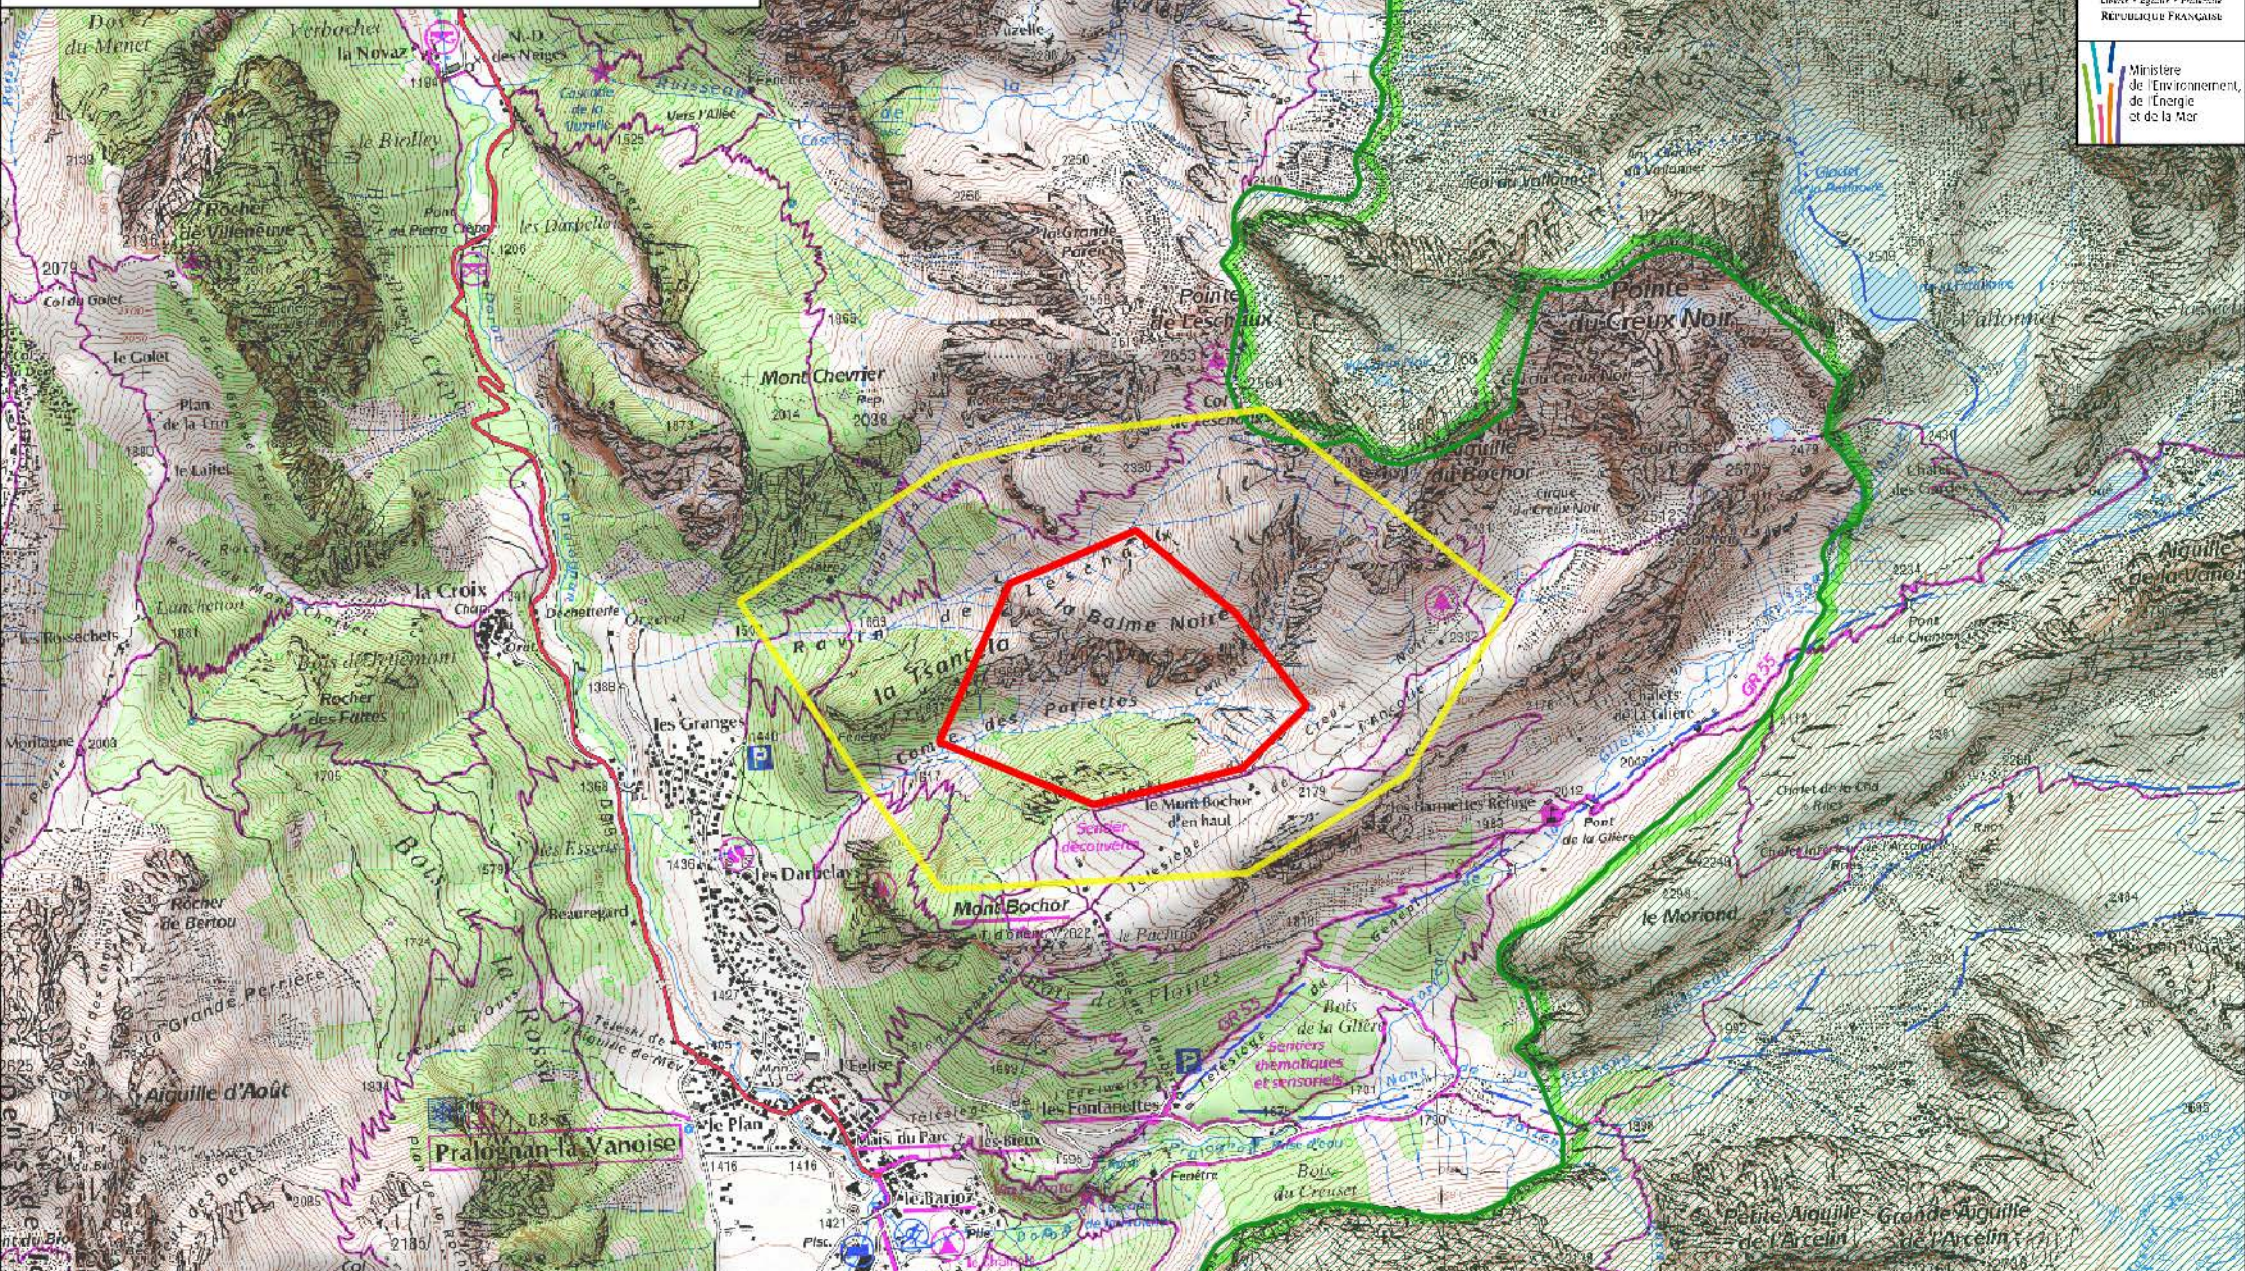

# Zone de Sensibilité Majeure pour l'aire de Gypaètes barbus de Balme noire

-  Cœur du Parc national et réserves naturelles : survol interdit à moins de 1000m du sol
-  Toute activité à éviter du 1er novembre au 15 août
-  Toute activité bruyante dont le survol motorisé à moins de 1000m du sol à éviter du 1er novembre au 15 août